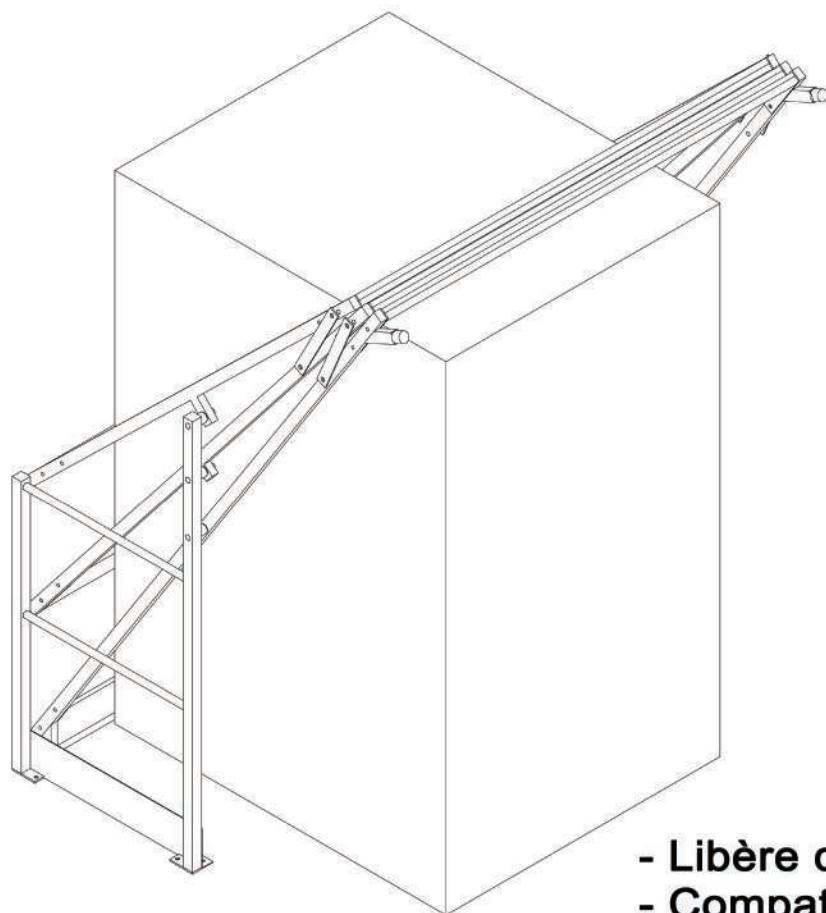

# SG5

## Pour quel type de situation de travail ?

- ▶ Mezzanines avec plafond bas et charges hautes.
- ▶ Implantation derrière une porte coulissante ou un rideau.

Z.A. la Métairie - Rue du Val d'Ardoux - F-45370 DRY  
www.ac2m-sarl.fr +33 (0)2 38 59 97 99 ac2m@ac2m-sarl.fr

**Ac2M**<sup>®</sup> *BE SAFE*

**SG5**

- Libère de la hauteur pour la palette.
- Compatible avec portes coulissantes et rideaux métalliques.
- Dimensions sur mesure.
- Différentes finitions possibles.
- Fabrication française.
- Certification TÜV SÜD et APAVE.