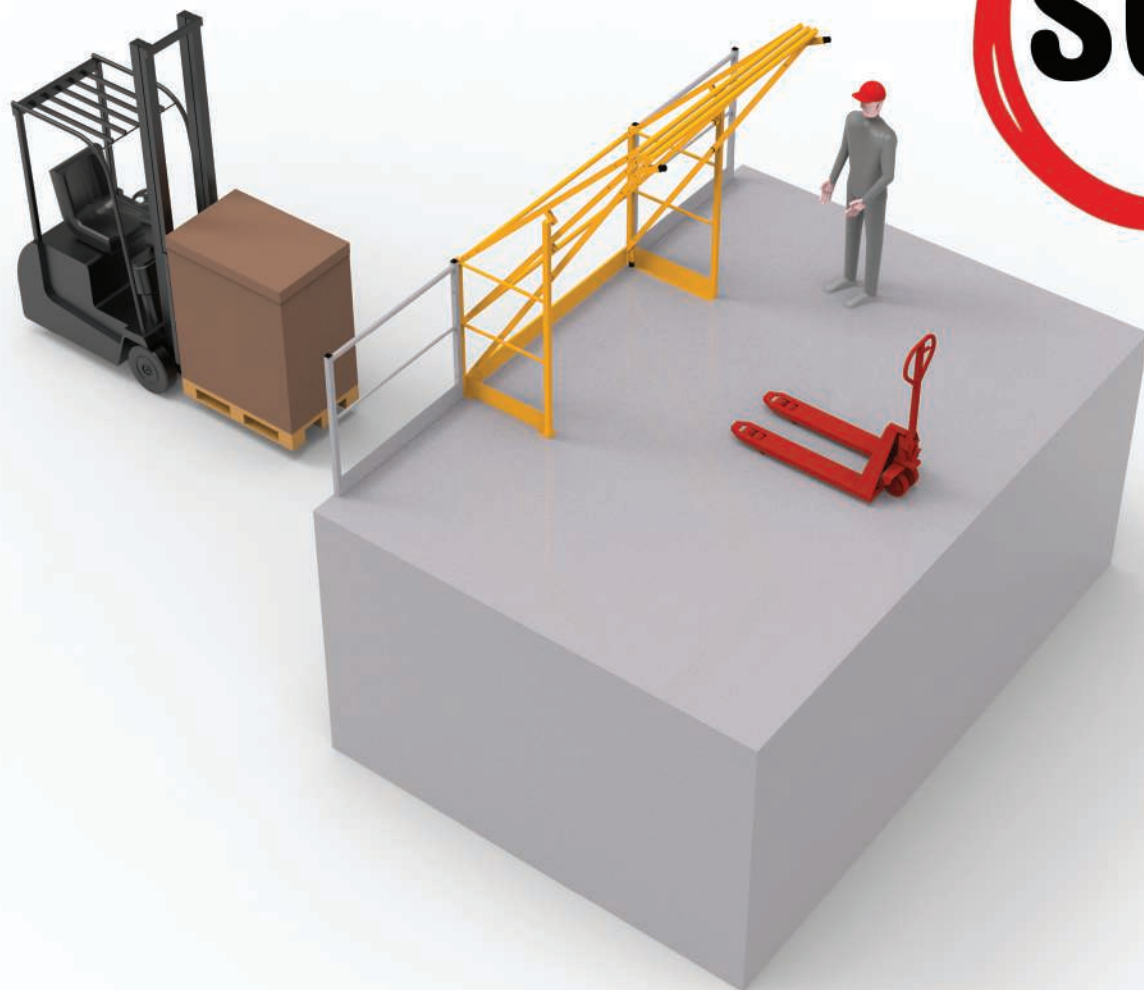

## Pour quel type de situation de travail ?

- ▶ Mezzanines avec plafond bas et charges hautes.
- ▶ Implantation derrière une porte coulissante ou un rideau.

Z.A. la Métairie - Rue du Val d'Ardoux - F-45370 DRY  
www.ac2m-sarl.fr +33 (0)2 38 59 97 99 ac2m@ac2m-sarl.fr

**Ac2M**<sup>®</sup> *BE SAFE*

**SG5**

- Libère de la hauteur pour la palette.
- Compatible avec portes coulissantes et rideaux métalliques.
- Dimensions sur mesure.
- Différentes finitions possibles.
- Fabrication française.
- Certification TÜV SÜD et APAVE.