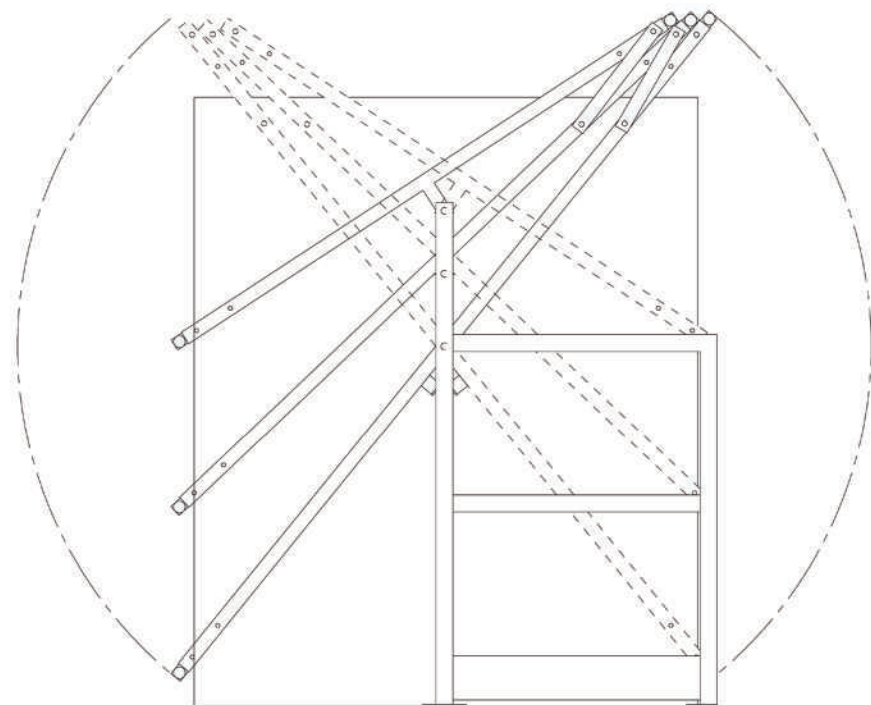

## Pour quel type de situation de travail ?

- ▶ Mezzanines avec plafond bas et charges hautes.
- ▶ Implantation derrière une porte coulissante ou un rideau.

Z.A. la Métairie - Rue du Val d'Ardoux - F-45370 DRY  
www.ac2m-sarl.fr +33 (0)2 38 59 97 99 ac2m@ac2m-sarl.fr

**Ac2M**<sup>®</sup> *BE SAFE*

**SG5**

- Libère de la hauteur pour la palette.
- Compatible avec portes coulissantes et rideaux métalliques.
- Dimensions sur mesure.
- Différentes finitions possibles.
- Fabrication française.
- Certification TÜV SÜD et APAVE.