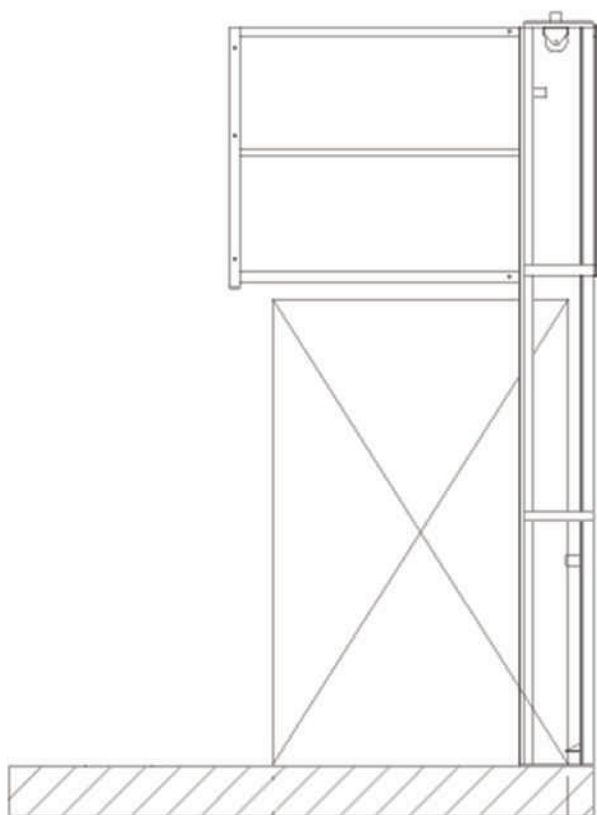

SG4

Pour quel type de situation de travail ?

- ▶ Zones ou mezzanines avec peu de profondeur.
- ▶ Couloirs.
- ▶ Environnement avec contraintes.

BE SAFE
Ac2M®

SG4

- Libère l'espace en profondeur.
- Accès aux palettes depuis 3 côtés.
- Installation dans des zones peu profondes.
- Dimensions sur mesure.
- Différentes finitions possibles.
- Fabrication française.
- Certification TÜV SÜD et APAVE.