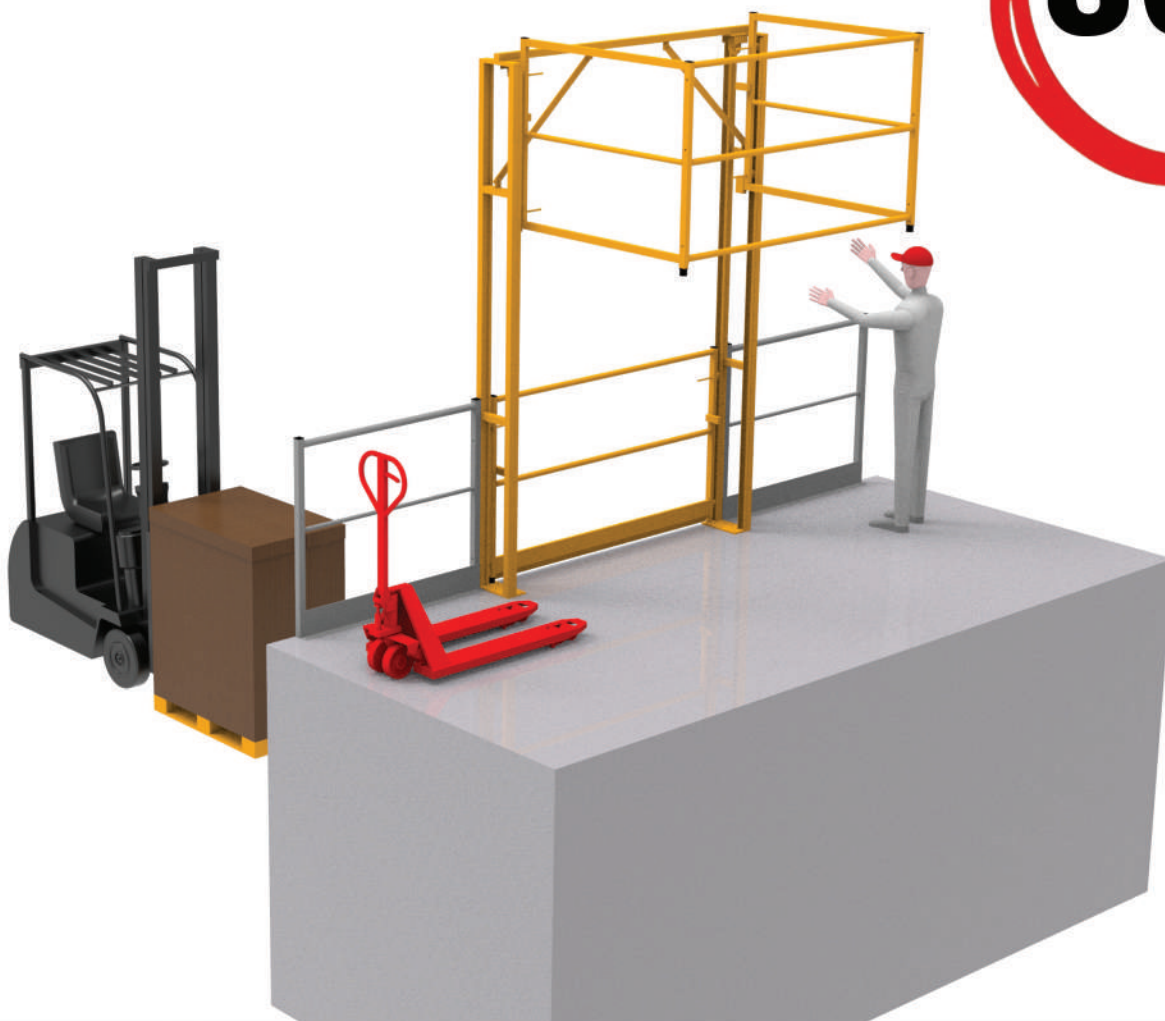

SG4

Pour quel type de situation de travail ?

- ▶ Zones ou mezzanines avec peu de profondeur.
- ▶ Couloirs.
- ▶ Environnement avec contraintes.

BE SAFE
Ac2M®

SG4

- Libère l'espace en profondeur.
- Accès aux palettes depuis 3 côtés.
- Installation dans des zones peu profondes.
- Dimensions sur mesure.
- Différentes finitions possibles.
- Fabrication française.
- Certification TÜV SÜD et APAVE.