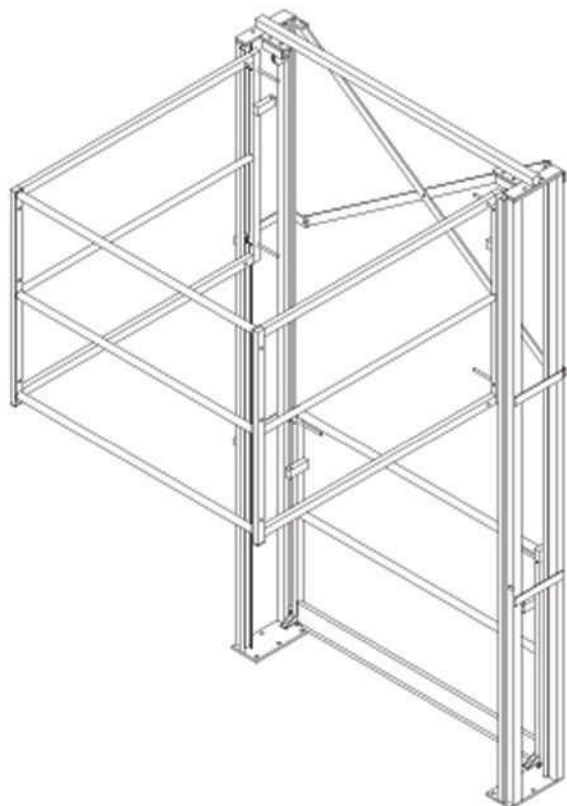

SG4

Pour quel type de situation de travail ?

- ▶ Zones ou mezzanines avec peu de profondeur.
- ▶ Couloirs.
- ▶ Environnement avec contraintes.

BE SAFE
Ac2M®

SG4

- Libère l'espace en profondeur.
- Accès aux palettes depuis 3 côtés.
- Installation dans des zones peu profondes.
- Dimensions sur mesure.
- Différentes finitions possibles.
- Fabrication française.
- Certification TÜV SÜD et APAVE.