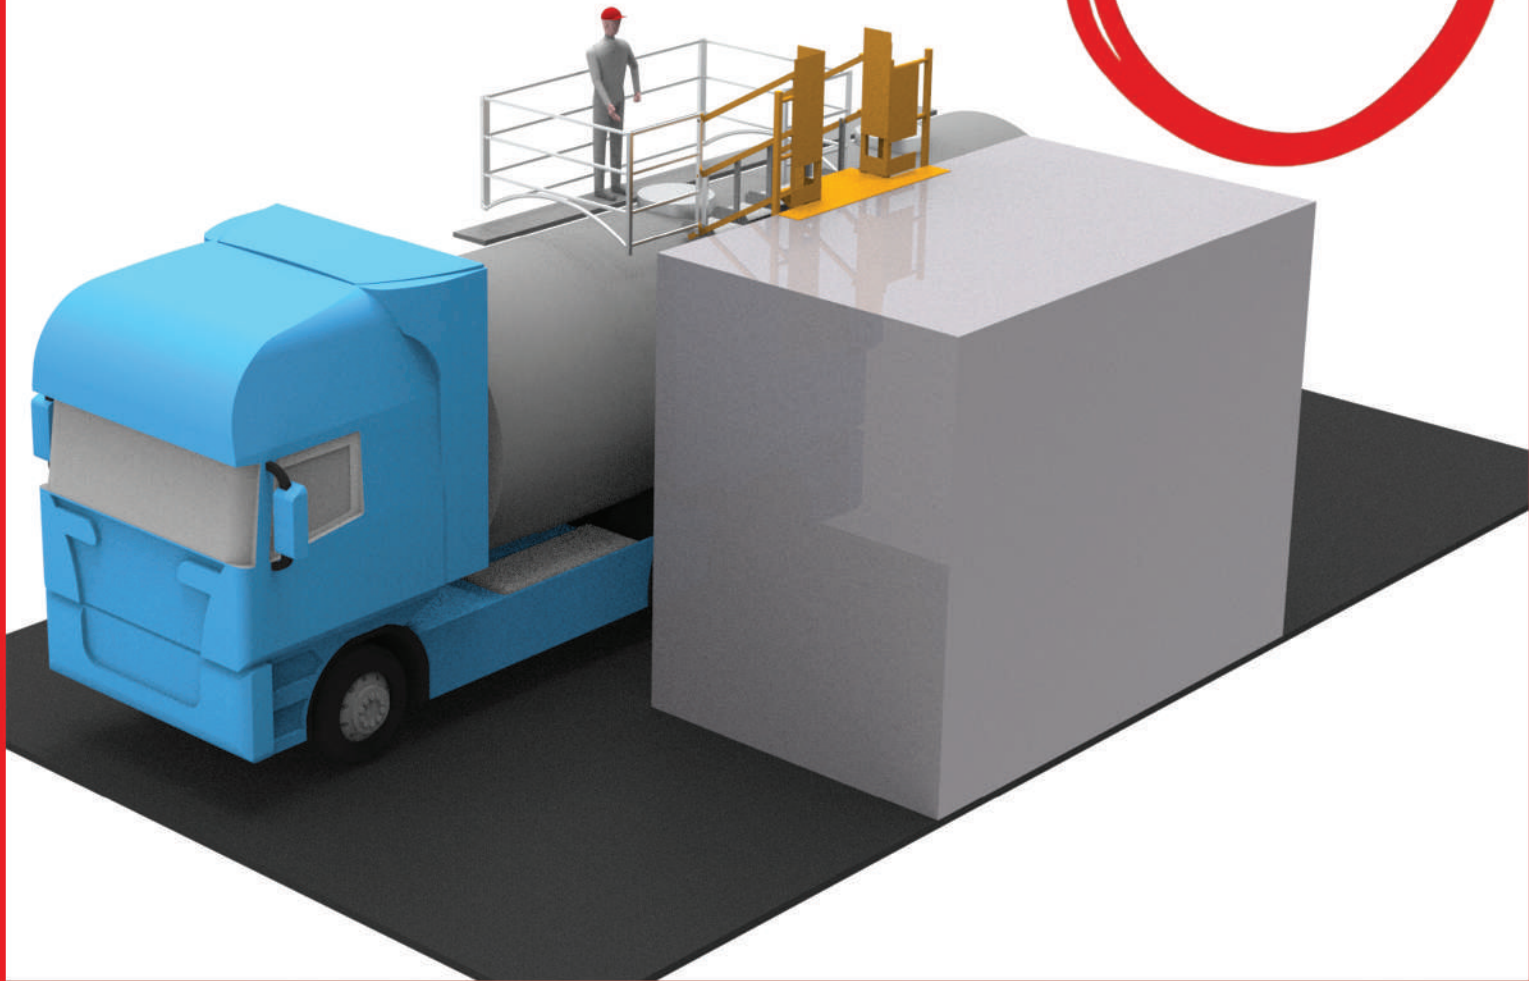

**Passerelle  
abattante**

## Pour quel type de situation de travail ?

- Intervention sur citerne depuis une structure fixe.
- Accès sécurisé sur camion-citerne ou conteneur.

Z.A. la Métairie - Rue du Val d'Ardoux - F-45370 DRY  
www.ac2m-sarl.fr +33 (0)2 38 59 97 99 ac2m@ac2m-sarl.fr

## Passerelle abattante

- ▶ Sécurisation de l'accès sur citerne.
- ▶ Encoffrement escamotable.
- ▶ Avec ou sans marches.
- ▶ Dimensions sur mesure.
- ▶ Différentes finitions possibles.
- ▶ Fabrication française.