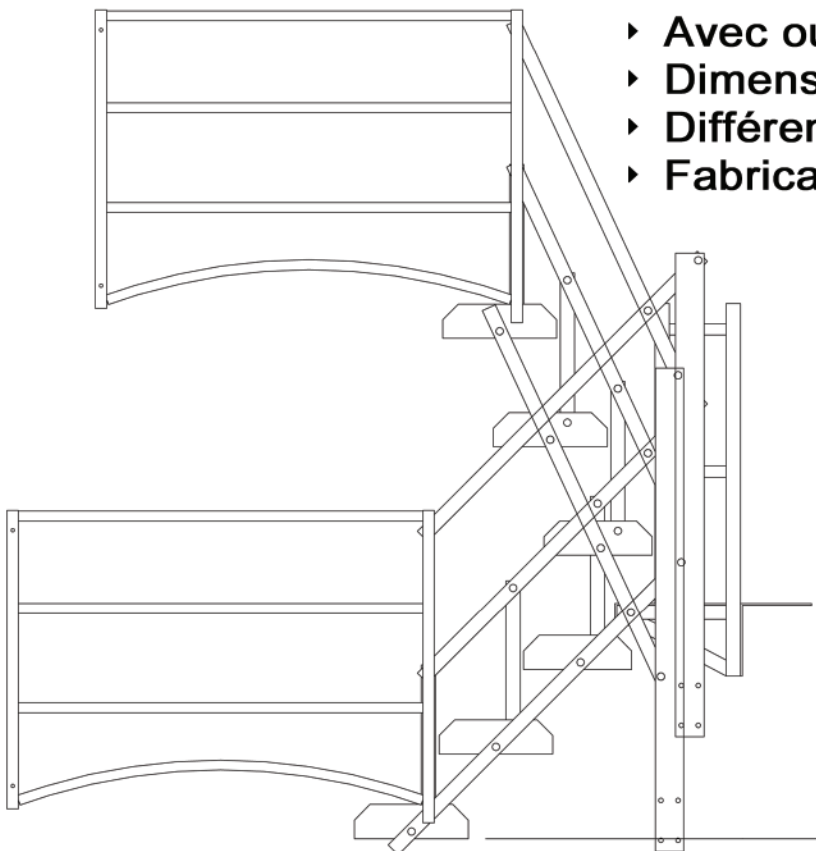

Passerelle abattante

- Sécurisation de l'accès sur citerne.
- Encoffrement escamotable.
- Avec ou sans marches.
- Dimensions sur mesure.
- Différentes finitions possibles.
- Fabrication française.