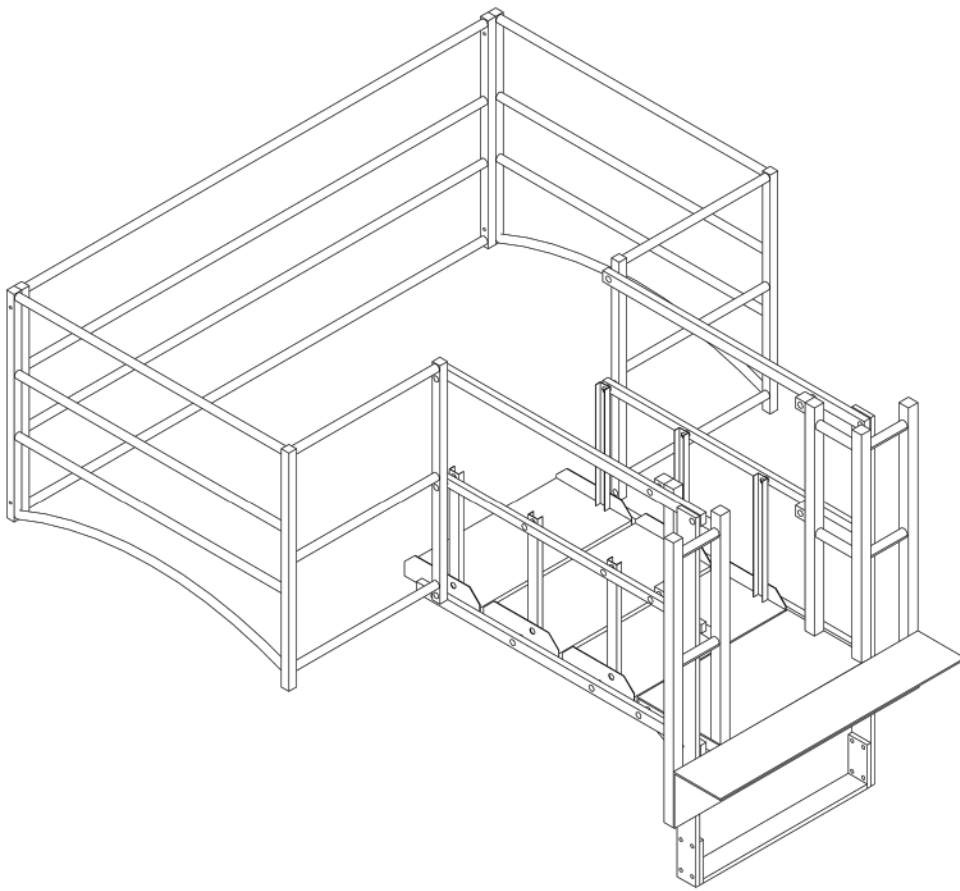

Passerelle abattante

- Sécurisation de l'accès sur citerne.
- Encoffrement escamotable.
- Avec ou sans marches.
- Dimensions sur mesure.
- Différentes finitions possibles.
- Fabrication française.

Z.A. la Métairie - Rue du Val d'Ardoux - F-45370 DRY
www.ac2m-sarl.fr +33 (0)2 38 59 97 99 ac2m@ac2m-sarl.fr

BE SAFE
Ac2M®