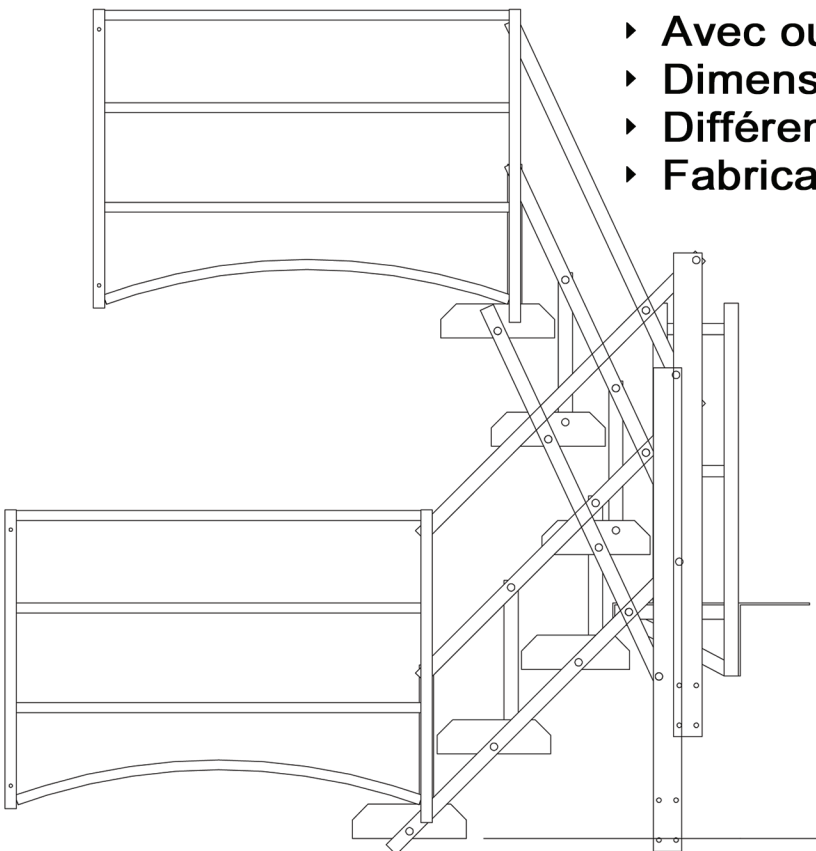

Passerelle abattante

Pour quel type de situation de travail ?

- Intervention sur citerne depuis une structure fixe.
- Accès sécurisé sur camion-citerne ou conteneur.

Z.A. la Métairie - Rue du Val d'Ardoux - F-45370 DRY
www.ac2m-sarl.fr +33 (0)2 38 59 97 99 ac2m@ac2m-sarl.fr

AC2M

Passerelle abattante

- ▶ Sécurisation de l'accès sur citerne.
- ▶ Encorbellement escamotable.
- ▶ Avec ou sans marches.
- ▶ Dimensions sur mesure.
- ▶ Différentes finitions possibles.
- ▶ Fabrication française.