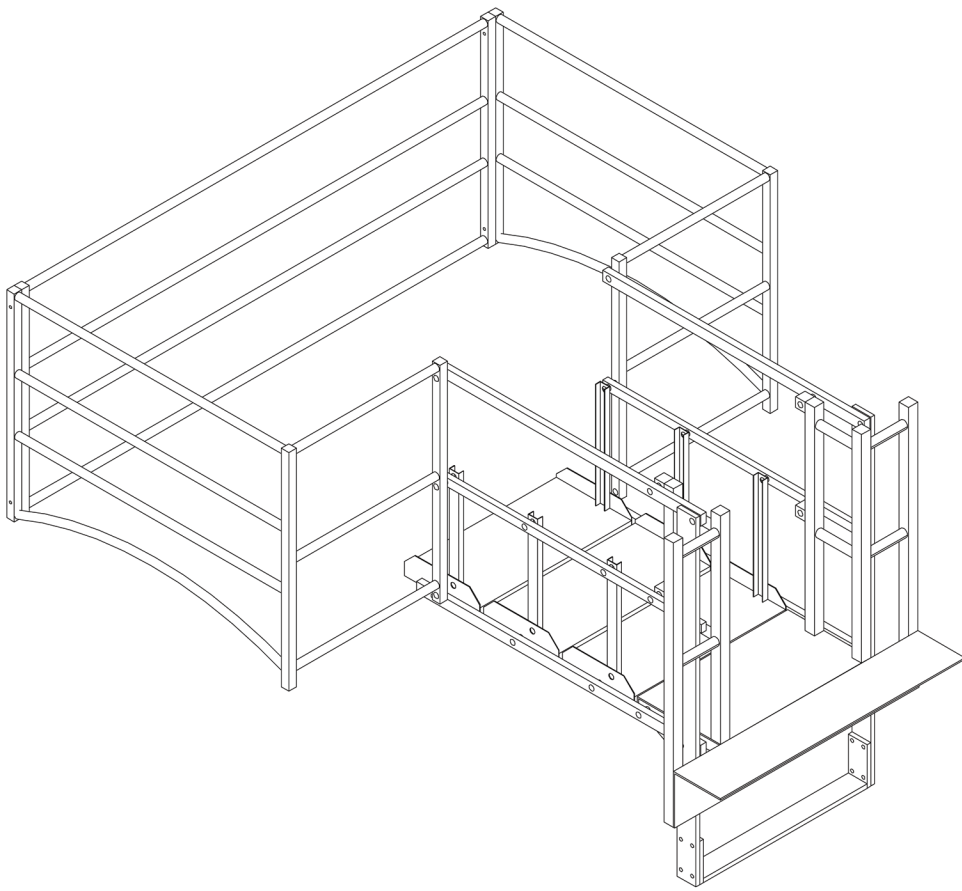

Passerelle abattante

Pour quel type de situation de travail ?

- Intervention sur citerne depuis une structure fixe.
- Accès sécurisé sur camion-citerne ou conteneur.

Z.A. la Métairie - Rue du Val d'Ardoux - F-45370 DRY
www.ac2m-sarl.fr +33 (0)2 38 59 97 99 ac2m@ac2m-sarl.fr

AC2M

Passerelle abattante

- ▶ Sécurisation de l'accès sur citerne.
- ▶ Encorbellement escamotable.
- ▶ Avec ou sans marches.
- ▶ Dimensions sur mesure.
- ▶ Différentes finitions possibles.
- ▶ Fabrication française.