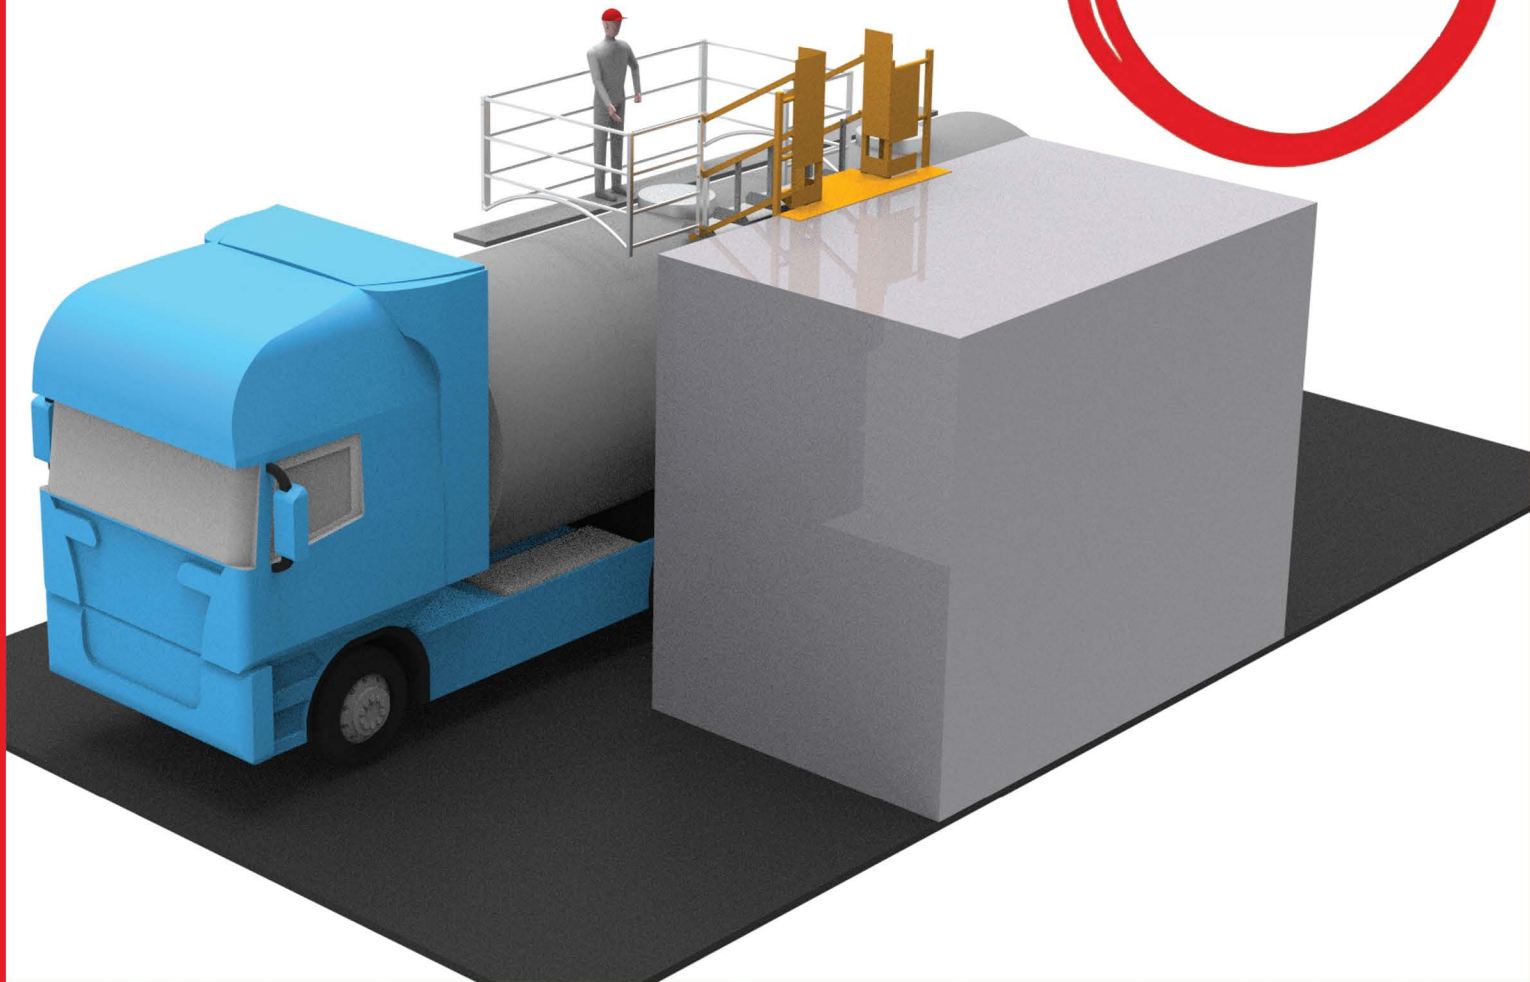

Passerelle abattante

Pour quel type de situation de travail ?

- Intervention sur citerne depuis une structure fixe.
- Accès sécurisé sur camion-citerne ou conteneur.

Z.A. la Métairie - Rue du Val d'Ardoux - F-45370 DRY
www.ac2m-sarl.fr +33 (0)2 38 59 97 99 ac2m@ac2m-sarl.fr

AC2M

Passerelle abattante

- ▶ Sécurisation de l'accès sur citerne.
- ▶ Encorbellement escamotable.
- ▶ Avec ou sans marches.
- ▶ Dimensions sur mesure.
- ▶ Différentes finitions possibles.
- ▶ Fabrication française.