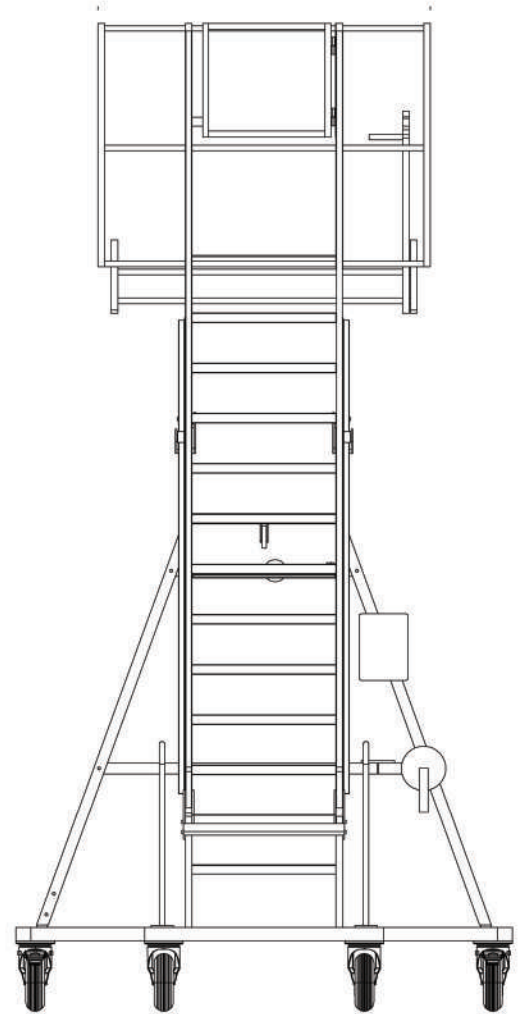

**Échelle mobile
pour accès
sur citernes**

Pour quel type de situation de travail ?

- ▶ Accès sur un véhicule dépourvu de sécurisation adaptée.
- ▶ Sécurisation des interventions sur le dôme de citernes et conteneurs.
- ▶ Déplacement bidirectionnel (optionnel) : frontal et latéral.

Z.A. la Métairie - Rue du Val d'Ardoux - F-45370 DRY
www.ac2m-sarl.fr +33 (0)2 38 59 97 99 ac2m@ac2m-sarl.fr

Ac2M[®]
BE SAFE

**Échelle mobile
pour accès
sur citernes**

- Sécurisation de l'accès sur le dôme de citerne, conteneur ou wagon.
- Encorbellement avec portillon d'accès.
- Hauteur réglable de 3100 à 4500 mm par un simple mouvement vertical.
- Fabrication française.
- Mouvement bidirectionnel (option).