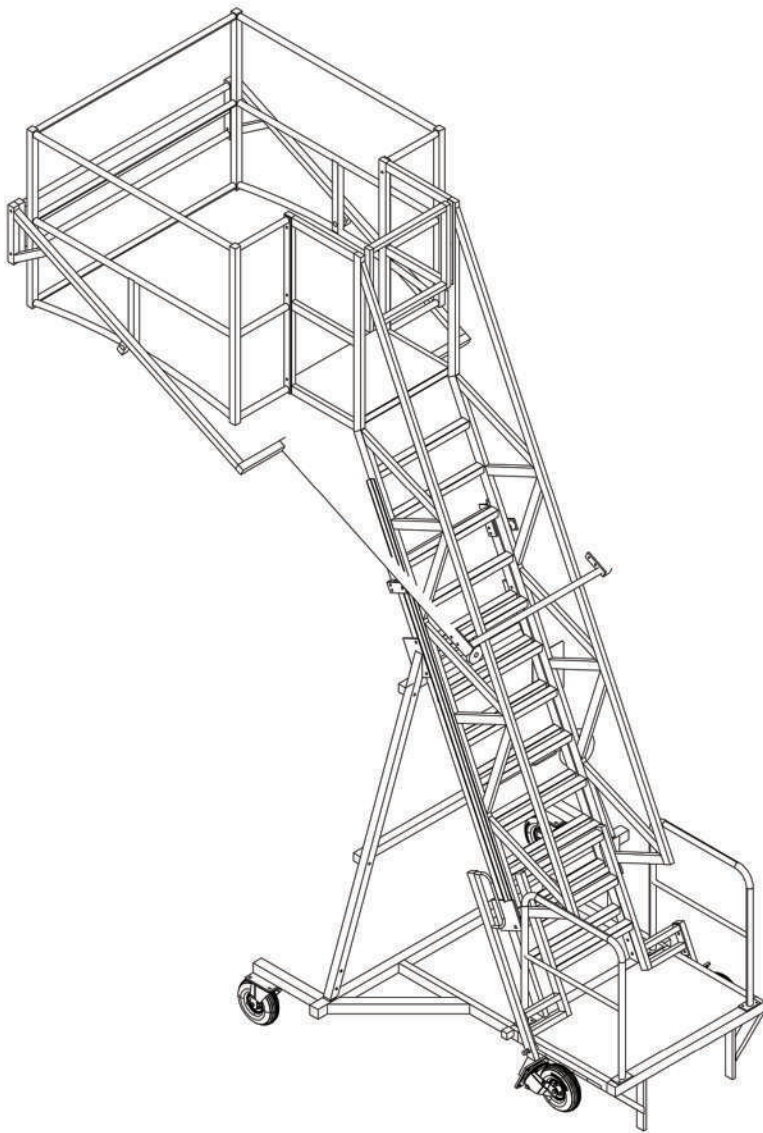

**Échelle mobile
pour accès
sur citernes**

Pour quel type de situation de travail ?

- ▶ Accès sur un véhicule dépourvu de sécurisation adaptée.
- ▶ Sécurisation des interventions sur le dôme de citernes et conteneurs.
- ▶ Déplacement bidirectionnel (optionnel) : frontal et latéral.

Z.A. la Métairie - Rue du Val d'Ardoux - F-45370 DRY
www.ac2m-sarl.fr +33 (0)2 38 59 97 99 ac2m@ac2m-sarl.fr

Ac2M[®]
BE SAFE

**Échelle mobile
pour accès
sur citernes**

- Sécurisation de l'accès sur le dôme de citerne, conteneur ou wagon.
- Encorbellement avec portillon d'accès.
- Hauteur réglable de 3100 à 4500 mm par un simple mouvement vertical.
- Fabrication française.
- Mouvement bidirectionnel (option).