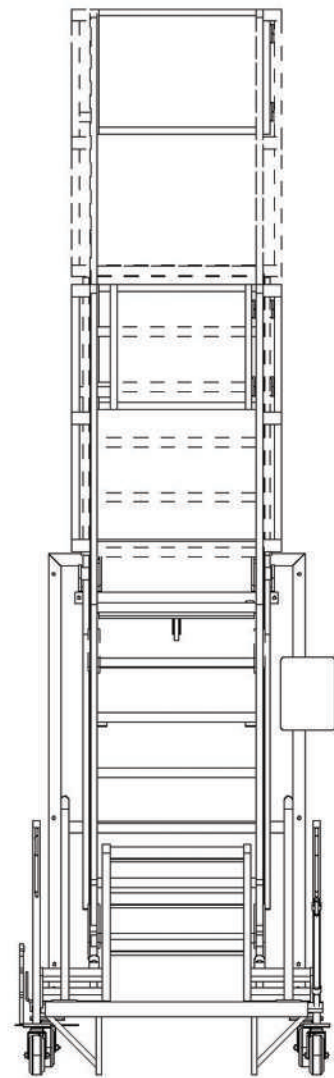

**Mobile ladder
for waste
containers**

Pour quel type de situation de travail ?

- Intervention sur bennes à déchets.
- Sécurisation des opérations de maintenance et de nettoyage.

Z.A. la Métairie - Rue du Val d'Ardoux - F-45370 DRY
www.ac2m-sarl.fr +33 (0)2 38 59 97 99 ac2m@ac2m-sarl.fr

BE SAFE
Ac2M®

**Mobile ladder
for
waste skip**

- ▶ Protection of the maintenance and cleaning operations.
- ▶ Safety cage with access gate.
- ▶ Height adjustable from 2200 to 3100 mm.

Z.A. la Métairie - Rue du Val d'Ardoux - F-45370 DRY
www.ac2m-sarl.fr +33 (0)2 38 59 97 99 ac2m@ac2m-sarl.fr