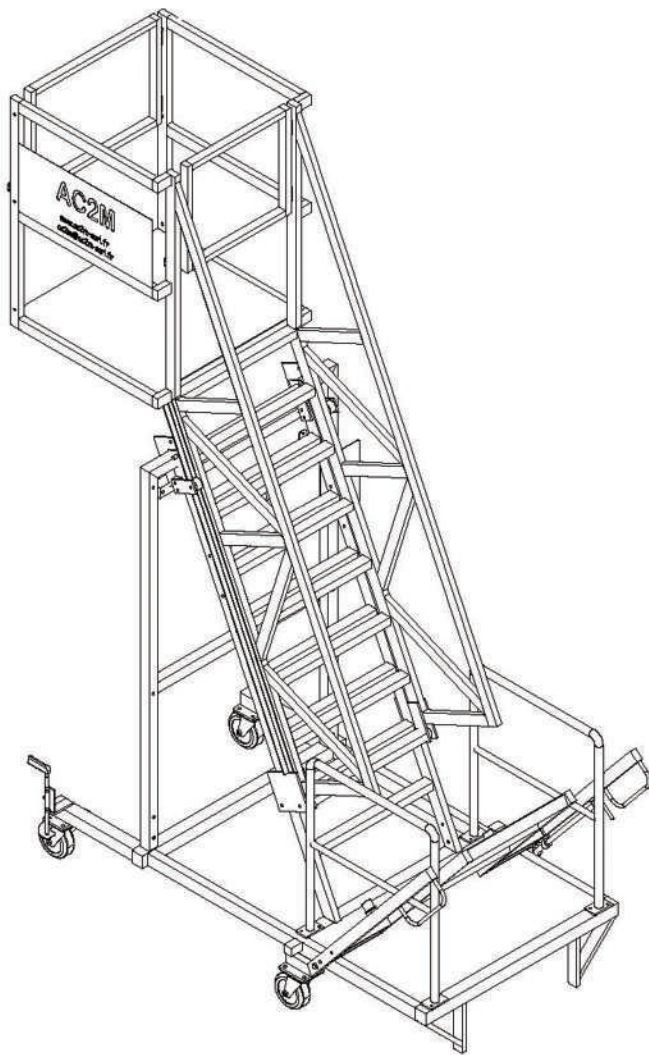

**Mobile ladder
for waste
containers**

Pour quel type de situation de travail ?

- Intervention sur bennes à déchets.
- Sécurisation des opérations de maintenance et de nettoyage.

Z.A. la Métairie - Rue du Val d'Ardoux - F-45370 DRY
www.ac2m-sarl.fr +33 (0)2 38 59 97 99 ac2m@ac2m-sarl.fr

BE SAFE
Ac2M®

**Mobile ladder
for
waste skip**

- ▶ Protection of the maintenance and cleaning operations.
- ▶ Safety cage with access gate.
- ▶ Height adjustable from 2200 to 3100 mm.

Z.A. la Métairie - Rue du Val d'Ardoux - F-45370 DRY
www.ac2m-sarl.fr +33 (0)2 38 59 97 99 ac2m@ac2m-sarl.fr