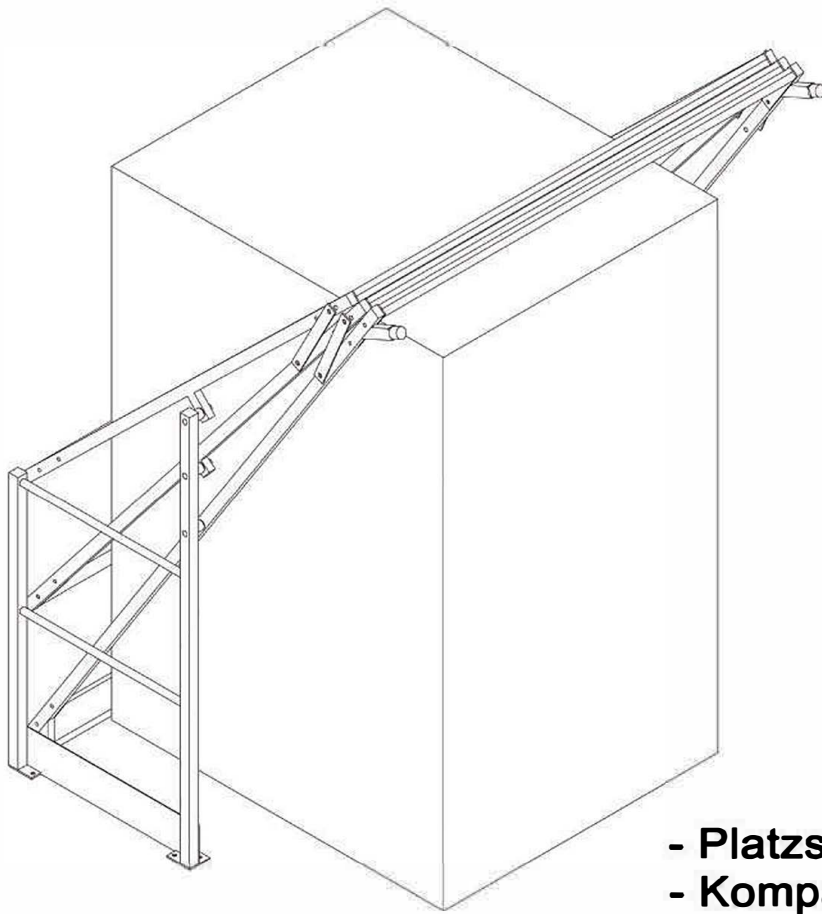

SG5

Für welche Arbeitssituation?

- Lagerbühnen mit niedriger Deckenhöhe und hohen Lasten.
- Hinter einer Schiebetür oder einem Vorhang befindliches Mezzanin.

Z.A. la Métairie - 307, rue du Val d'Ardoux - F-45370 DRY
www.ac2m-sarl.fr/de +33 (0)2 38 59 97 99 info@ac2mbesafe.com

BE SAFE
Ac2M®

- Platzsparend in der Höhe.
- Kompatibel mit Schiebetüren und Metallvorhängen.
- Maßgefertigte Abmessungen.
- Verschiedene Ausführungen verfügbar.
- TÜV SÜD- und APAVE-zertifiziert.

Z.A. la Métairie - 307, rue du Val d'Ardoux - F-45370 DRY
www.ac2m-sarl.fr/de +33 (0)2 38 59 97 99 info@ac2mbesafe.com