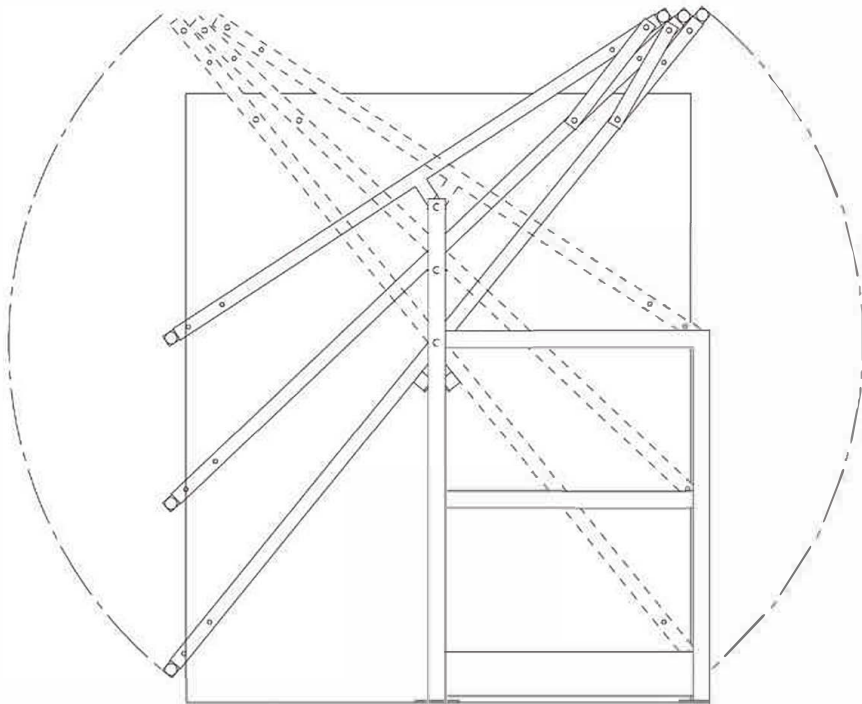

SG5

Für welche Arbeitssituation?

- Lagerbühnen mit niedriger Deckenhöhe und hohen Lasten.
- Hinter einer Schiebetür oder einem Vorhang befindliches Mezzanin.

Z.A. la Métairie - 307, rue du Val d'Ardoux - F-45370 DRY
www.ac2m-sarl.fr/de +33 (0)2 38 59 97 99 info@ac2mbesafe.com

BE SAFE
Ac2M®

- Platzsparend in der Höhe.
- Kompatibel mit Schiebetüren und Metallvorhängen.
- Maßgefertigte Abmessungen.
- Verschiedene Ausführungen verfügbar.
- TÜV SÜD- und APAVE-zertifiziert.

Z.A. la Métairie - 307, rue du Val d'Ardoux - F-45370 DRY
www.ac2m-sarl.fr/de +33 (0)2 38 59 97 99 info@ac2mbesafe.com