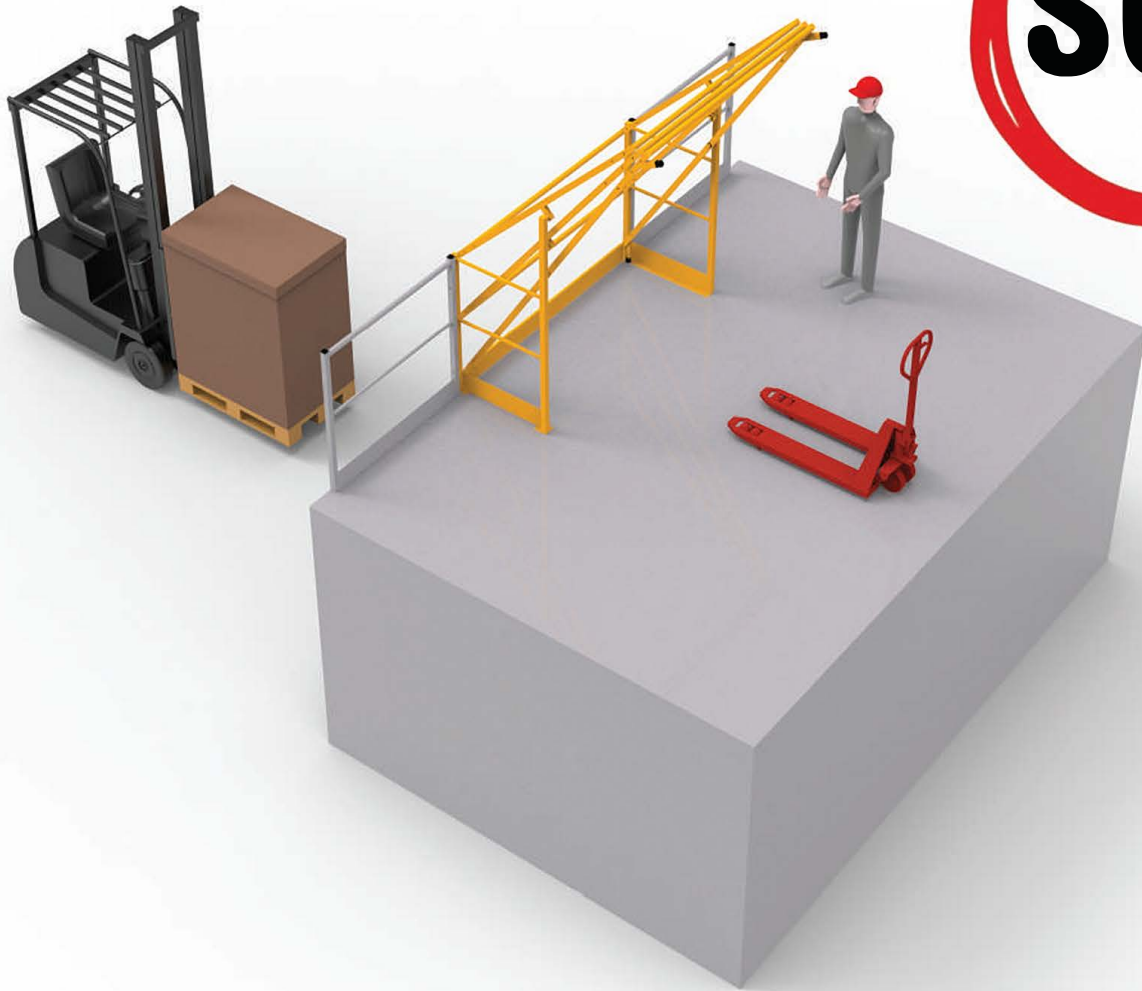

SG5

Für welche Arbeitssituation?

- Lagerbühnen mit niedriger Deckenhöhe und hohen Lasten.
- Hinter einer Schiebetür oder einem Vorhang befindliches Mezzanin.

Z.A. la Métairie - 307, rue du Val d'Ardoux - F-45370 DRY
www.ac2m-sarl.fr/de +33 (0)2 38 59 97 99 info@ac2mbesafe.com

BE SAFE
Ac2M®

- Platzsparend in der Höhe.
- Kompatibel mit Schiebetüren und Metallvorhängen.
- Maßgefertigte Abmessungen.
- Verschiedene Ausführungen verfügbar.
- TÜV SÜD- und APAVE-zertifiziert.

Z.A. la Métairie - 307, rue du Val d'Ardoux - F-45370 DRY
www.ac2m-sarl.fr/de +33 (0)2 38 59 97 99 info@ac2mbesafe.com