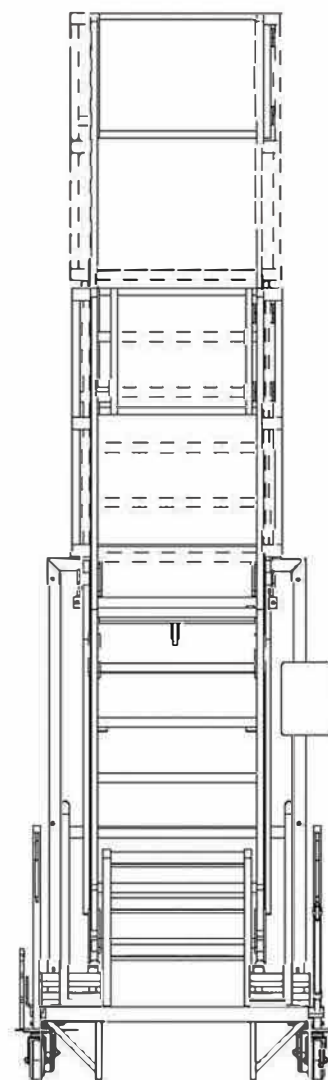

AC2M

Mobile Leiter für Abfall- behälter

- ▶ Sicherung des Zugangs zu Abfallbehältern für Wartungsarbeiten.
- ▶ Sicherheitskäfig mit Zugangstörchen.
- ▶ Höhenverstellbar von 2200 bis 3100 mm.

Z.A. la Métairie - Rue du Val d'Ardoux - F-45370 DRY
www.ac2m-sarl.fr +33 (0)2 38 59 97 99 ac2m@ac2m-sarl.fr