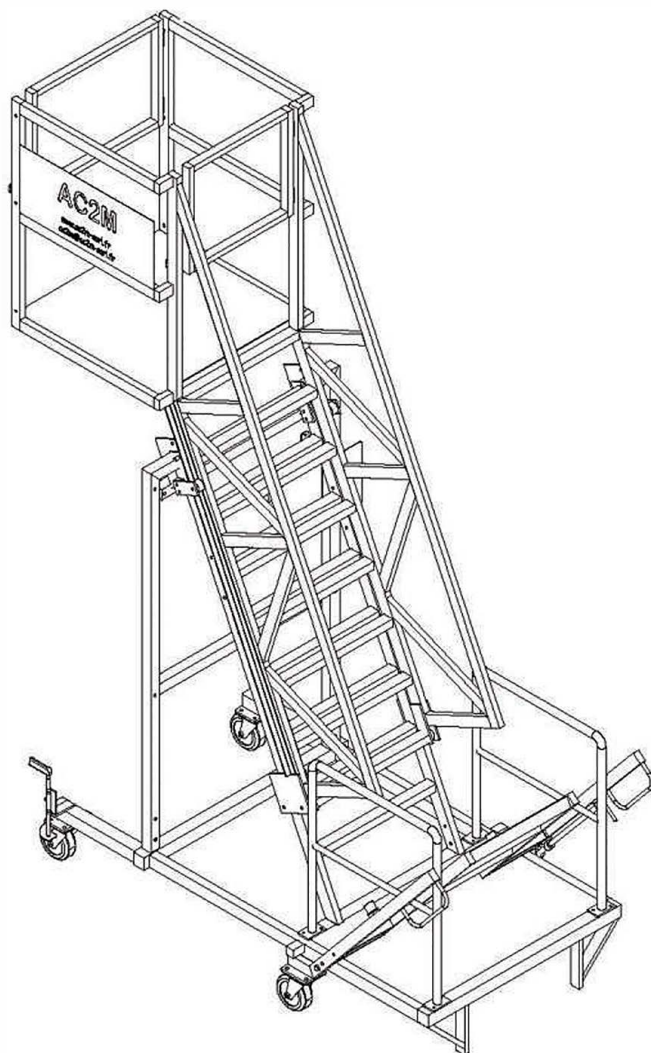

**Mobile Leiter
für Abfall-
behälter**

Für welche Arbeitssituation?

- ▶ Interventionen auf Abfallbehältern.
- ▶ Sicherung von Wartungs- und Reinigungsarbeiten.

Z.A. la Métairie - Rue du Val d'Ardoux - F-45370 DRY
www.ac2m-sarl.fr +33 (0)2 38 59 97 99 ac2m@ac2m-sarl.fr

AC2M

Mobile Leiter für Abfall- behälter

- ▶ Sicherung des Zugangs zu Abfallbehältern für Wartungsarbeiten.
- ▶ Sicherheitskäfig mit Zugangstörchen.
- ▶ Höhenverstellbar von 2200 bis 3100 mm.

Z.A. la Métairie - Rue du Val d'Ardoux - F-45370 DRY
www.ac2m-sarl.fr +33 (0)2 38 59 97 99 ac2m@ac2m-sarl.fr