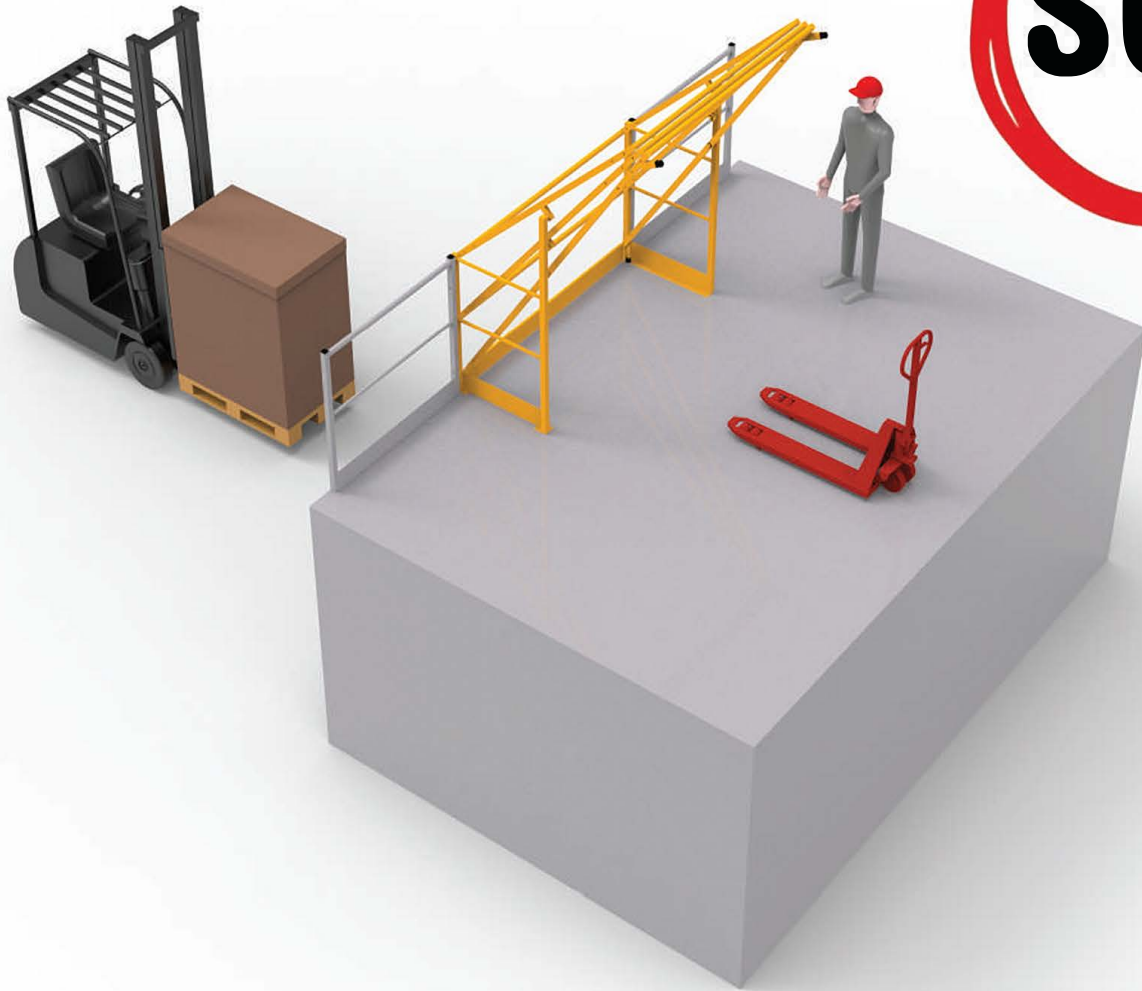

SG5

Für welche Arbeitssituation?

- Lagerbühnen mit niedriger Deckenhöhe und hohen Lasten.
- Hinter einer Schiebetür oder einem Vorhang befindliches Mezzanin.

Z.A. la Métairie - Rue du Val d'Ardoux - F-45370 DRY
www.ac2m-sarl.fr +33 (0)2 38 59 97 99 ac2m@ac2m-sarl.fr

AC2M

SG5

- ▶ Platzsparend in der Höhe.
- ▶ Kompatibel mit Schiebetüren und Metallvorhängen.
- ▶ Maßgefertigte Abmessungen.
- ▶ Verschiedene Ausführungen verfügbar.
- ▶ APAVE-zertifiziert.

Z.A. la Métairie - Rue du Val d'Ardoux - F-45370 DRY
www.ac2m-sarl.fr +33 (0)2 38 59 97 99 ac2m@ac2m-sarl.fr