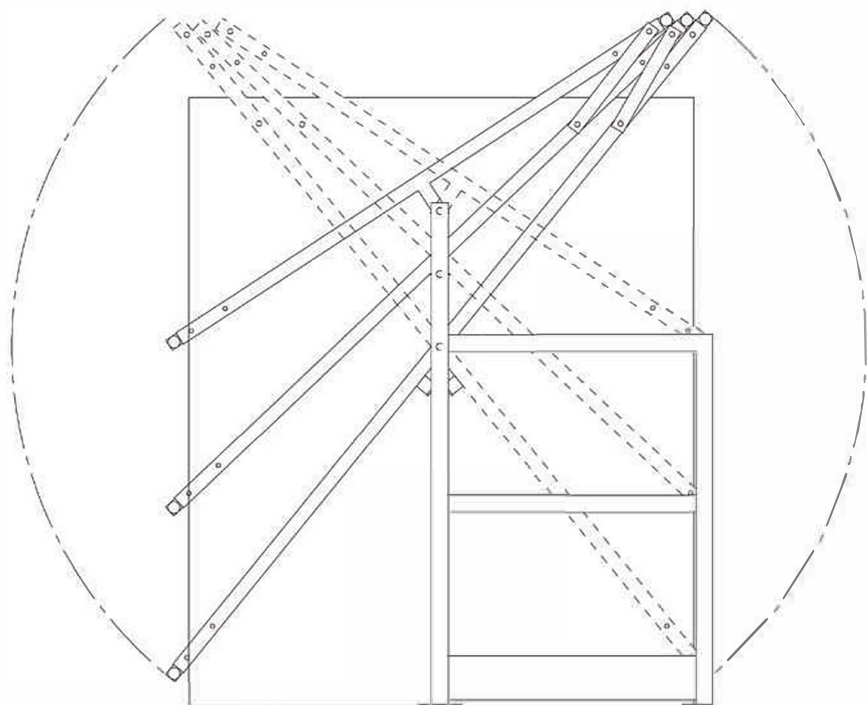

SG5

Für welche Arbeitssituation?

- Lagerbühnen mit niedriger Deckenhöhe und hohen Lasten.
- Hinter einer Schiebetür oder einem Vorhang befindliches Mezzanin.

Z.A. la Métairie - Rue du Val d'Ardoux - F-45370 DRY
www.ac2m-sarl.fr +33 (0)2 38 59 97 99 ac2m@ac2m-sarl.fr

AC2M

SG5

- ▶ Platzsparend in der Höhe.
- ▶ Kompatibel mit Schiebetüren und Metallvorhängen.
- ▶ Maßgefertigte Abmessungen.
- ▶ Verschiedene Ausführungen verfügbar.
- ▶ APAVE-zertifiziert.

Z.A. la Métairie - Rue du Val d'Ardoux - F-45370 DRY
www.ac2m-sarl.fr +33 (0)2 38 59 97 99 ac2m@ac2m-sarl.fr