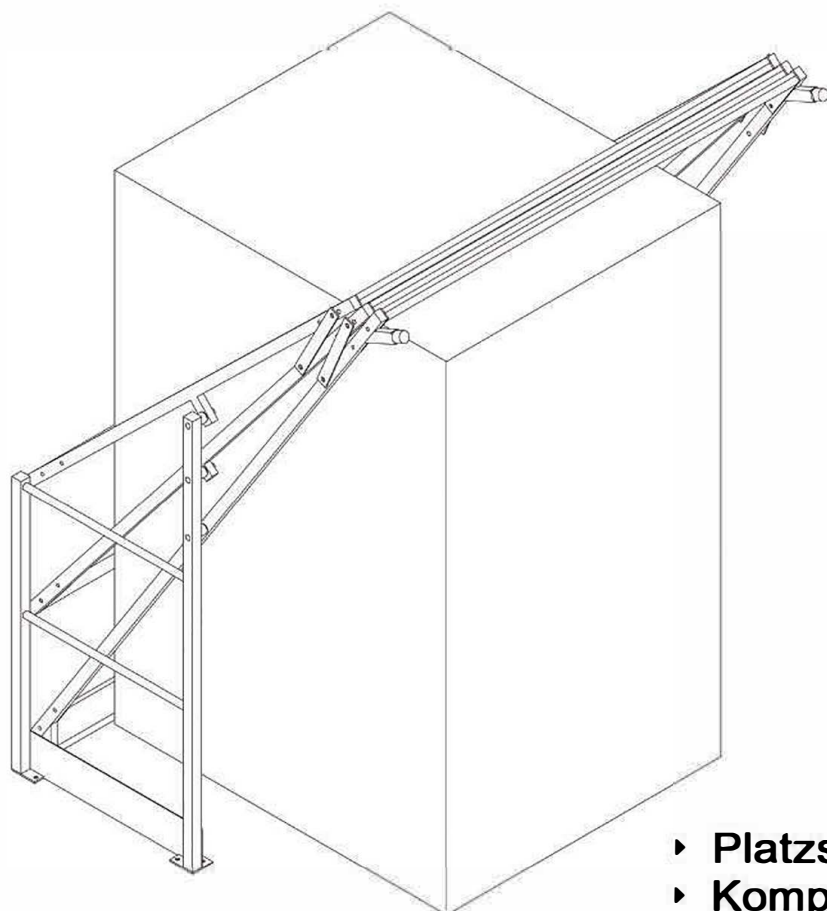

SG5

Für welche Arbeitssituation?

- Lagerbühnen mit niedriger Deckenhöhe und hohen Lasten.
- Hinter einer Schiebetür oder einem Vorhang befindliches Mezzanin.

Z.A. la Métairie - Rue du Val d'Ardoux - F-45370 DRY
www.ac2m-sarl.fr +33 (0)2 38 59 97 99 ac2m@ac2m-sarl.fr

AC2M

SG5

- ▶ Platzsparend in der Höhe.
- ▶ Kompatibel mit Schiebetüren und Metallvorhängen.
- ▶ Maßgefertigte Abmessungen.
- ▶ Verschiedene Ausführungen verfügbar.
- ▶ APAVE-zertifiziert.

Z.A. la Métairie - Rue du Val d'Ardoux - F-45370 DRY
www.ac2m-sarl.fr +33 (0)2 38 59 97 99 ac2m@ac2m-sarl.fr