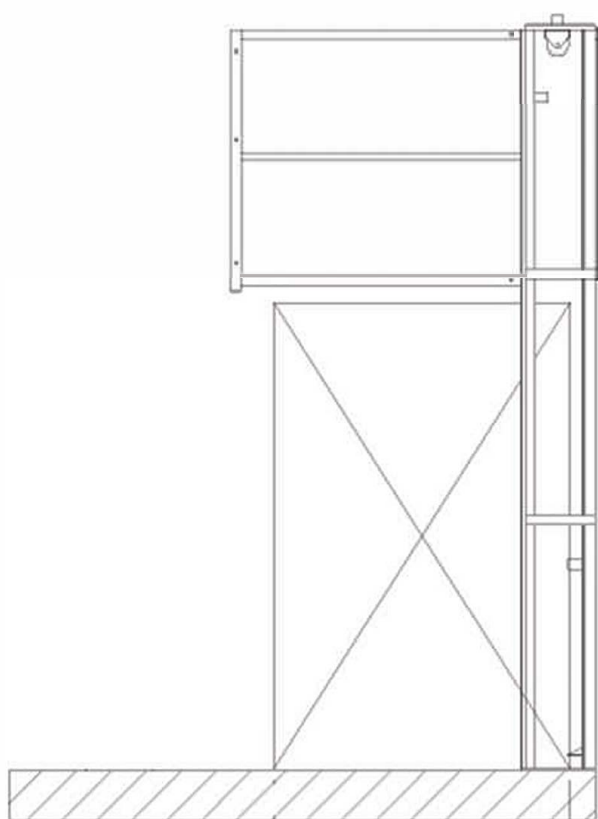

SG4

Für welche Arbeitssituation?

- › Umschlagbereich mit geringer Tiefe.
- › Korridore.
- › Umgebungen mit Beschränkungen.

Z.A. la Métairie - Rue du Val d'Ardoux - F-45370 DRY
www.ac2m-sarl.fr +33 (0)2 38 59 97 99 ac2m@ac2m-sarl.fr

AC2M

SG4

- ▶ Platzsparend in der Tiefe.
- ▶ Palettenzugriff von 3 Seiten.
- ▶ Einbau in Bereichen mit geringer Bautiefe.
- ▶ Maßgefertigte Abmessungen.
- ▶ Verschiedene Ausführungen verfügbar.
- ▶ APAVE-zertifiziert.