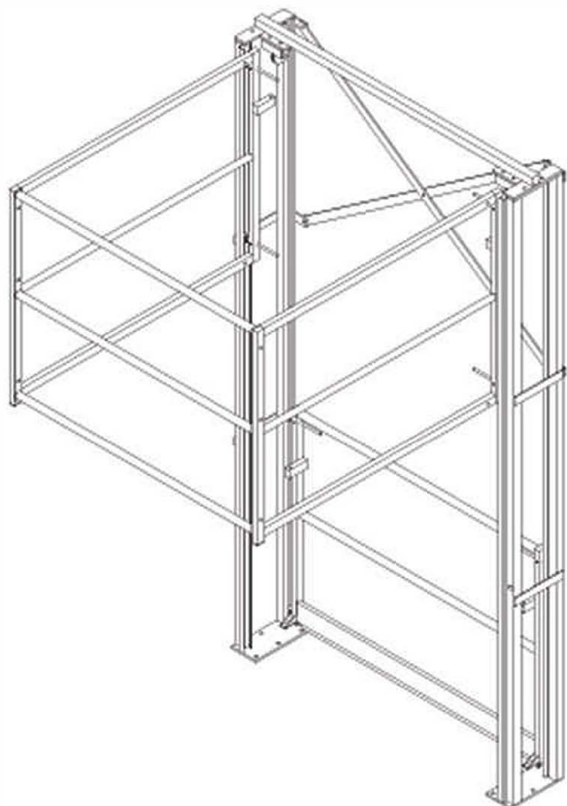

SG4

Für welche Arbeitssituation?

- › Umschlagbereich mit geringer Tiefe.
- › Korridore.
- › Umgebungen mit Beschränkungen.

Z.A. la Métairie - Rue du Val d'Ardoux - F-45370 DRY
www.ac2m-sarl.fr +33 (0)2 38 59 97 99 ac2m@ac2m-sarl.fr

AC2M

SG4

- ▶ Platzsparend in der Tiefe.
- ▶ Palettenzugriff von 3 Seiten.
- ▶ Einbau in Bereichen mit geringer Bautiefe.
- ▶ Maßgefertigte Abmessungen.
- ▶ Verschiedene Ausführungen verfügbar.
- ▶ APAVE-zertifiziert.