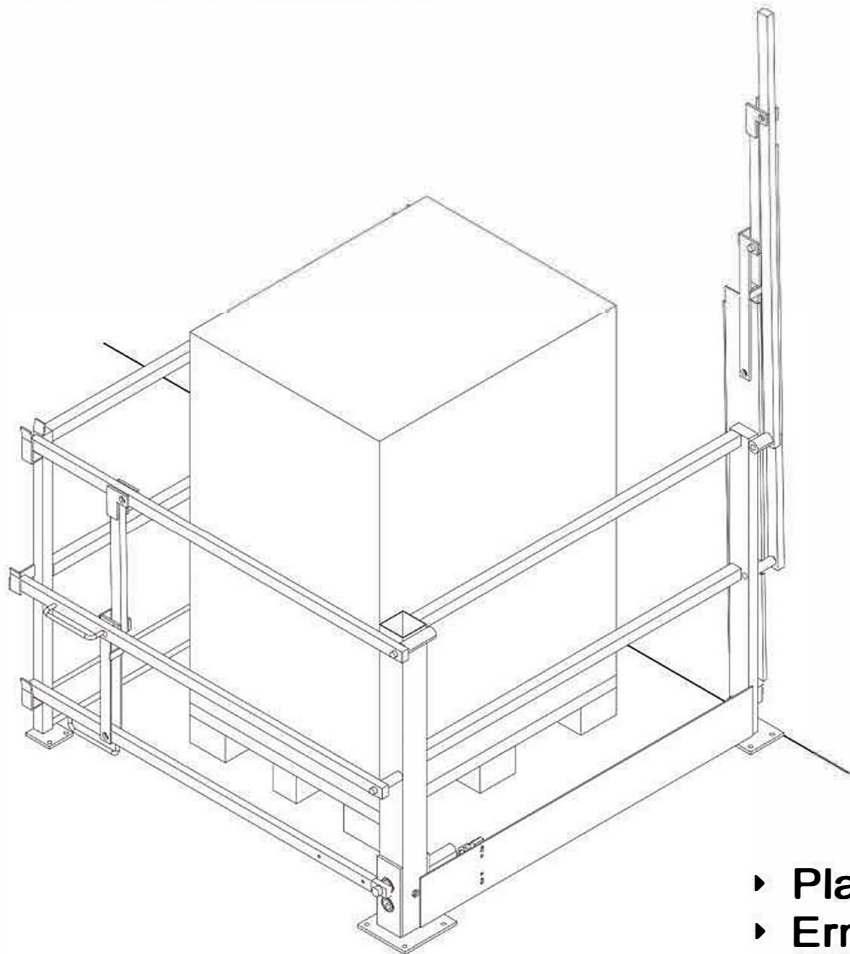

SG3

Für welche Arbeitssituation?

- Umschlagbereich mit Flaschenzug o.ä.
- Bühnen zur Lagerung von hohen Lasten.

AC2M

SG3

- ▶ Platzsparend in der Tiefe.
- ▶ Ermöglicht den Einsatz eines Flaschenzugs.
- ▶ Geeignet für hohe Lasten.
- ▶ Maßgefertigte Abmessungen.
- ▶ Verschiedene Ausführungen verfügbar.
- ▶ APAVE-zertifiziert.