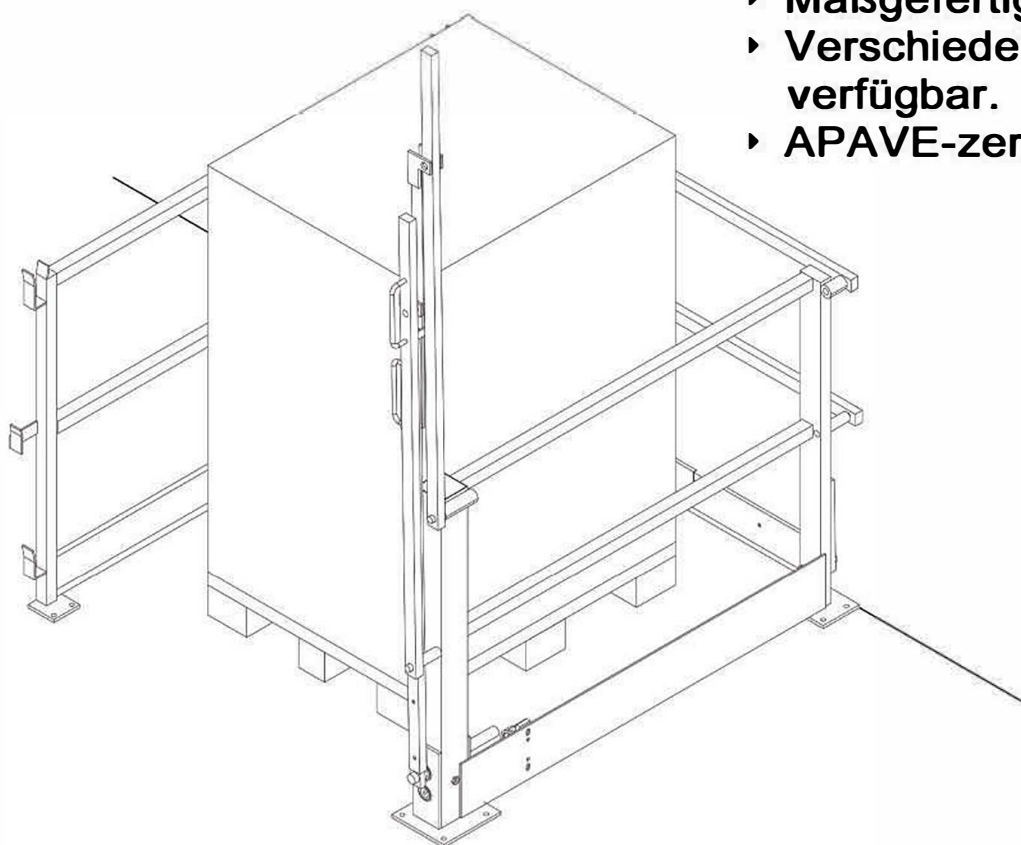

SG3

Für welche Arbeitssituation?

- Umschlagbereich mit Flaschenzug o.ä.
- Bühnen zur Lagerung von hohen Lasten.

AC2M

SG3

- ▶ Platzsparend in der Tiefe.
- ▶ Ermöglicht den Einsatz eines Flaschenzugs.
- ▶ Geeignet für hohe Lasten.
- ▶ Maßgefertigte Abmessungen.
- ▶ Verschiedene Ausführungen verfügbar.
- ▶ APAVE-zertifiziert.