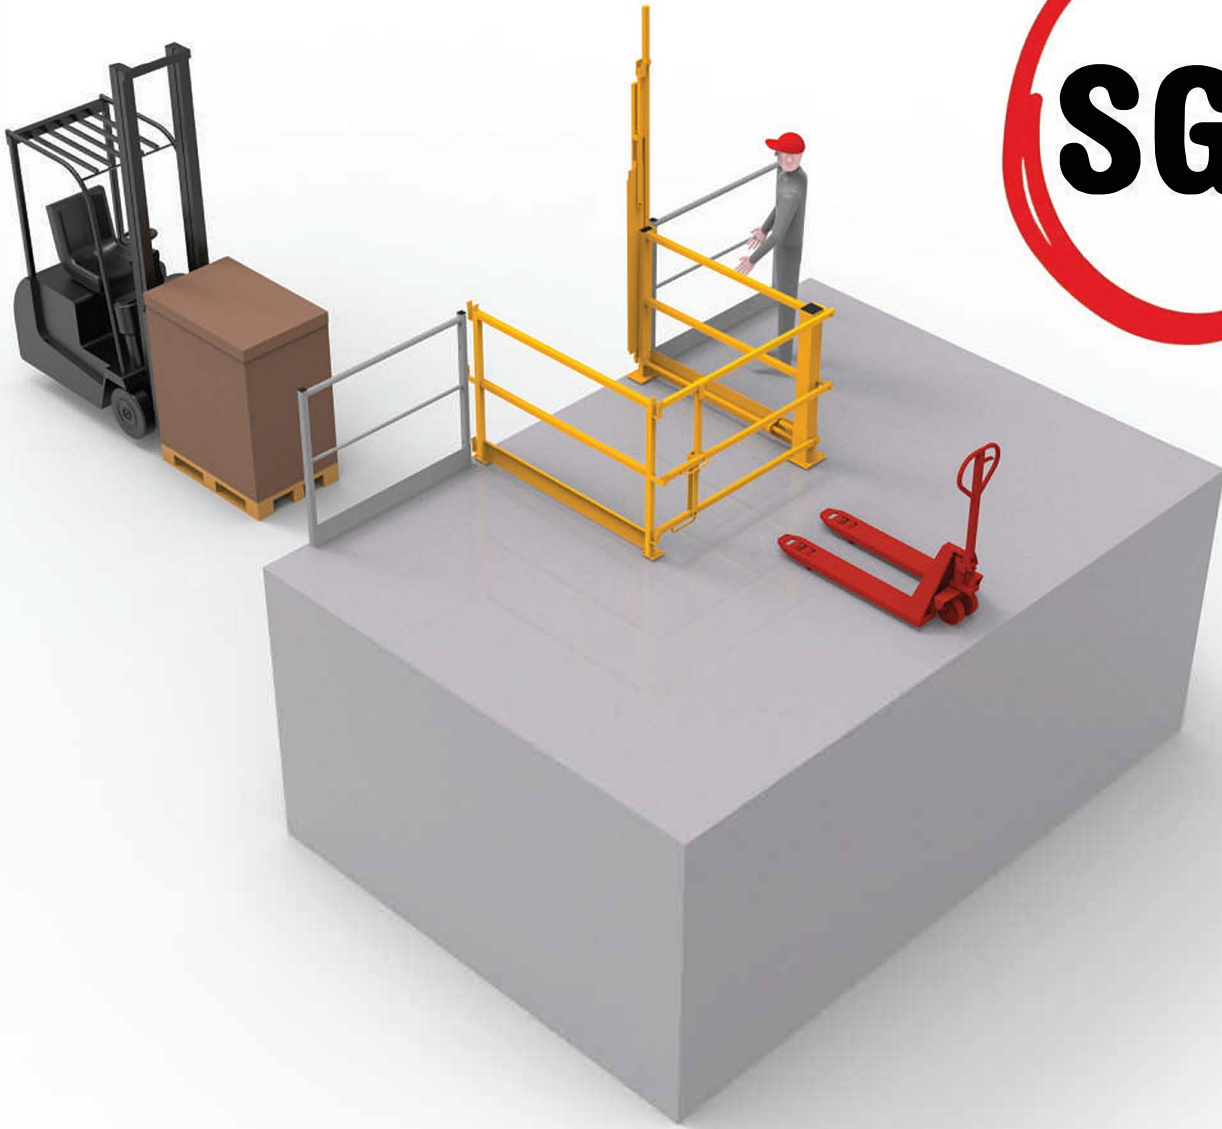

SG3

Für welche Arbeitssituation?

- Umschlagbereich mit Flaschenzug o.ä.
- Bühnen zur Lagerung von hohen Lasten.

AC2M

SG3

- ▶ Platzsparend in der Tiefe.
- ▶ Ermöglicht den Einsatz eines Flaschenzugs.
- ▶ Geeignet für hohe Lasten.
- ▶ Maßgefertigte Abmessungen.
- ▶ Verschiedene Ausführungen verfügbar.
- ▶ APAVE-zertifiziert.