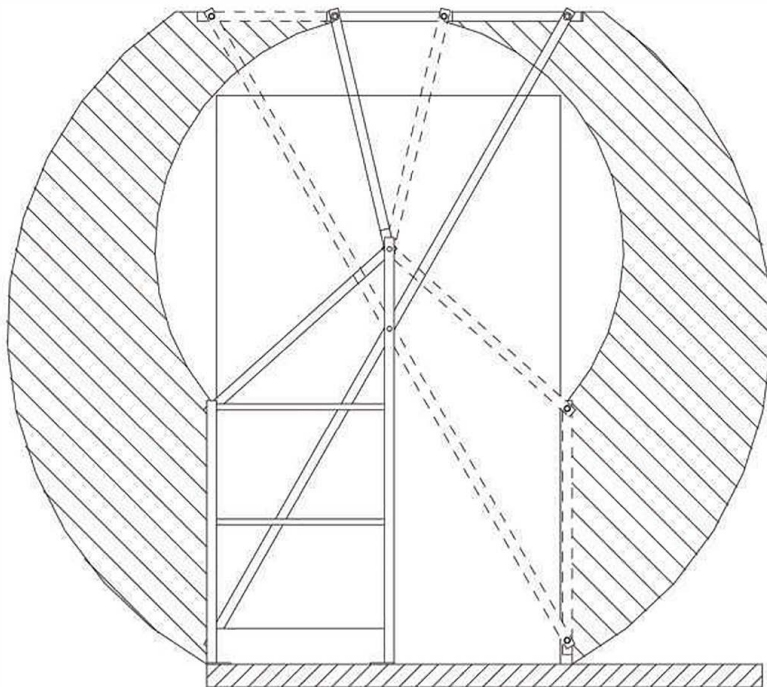

AC2M

SG1

- ▶ Einfache Lösung zur Sicherung der Arbeiten zwischen unterschiedlichen Ebenen.
- ▶ Kontinuität des Geländers.
- ▶ Einbau in Arbeitsbereichen ohne besondere Einschränkungen.
- ▶ Geeignet für hohe Lasten.
- ▶ Standardmaße oder maßgeschneidert.
- ▶ Verschiedene Ausführungen verfügbar.
- ▶ APAVE-zertifiziert.