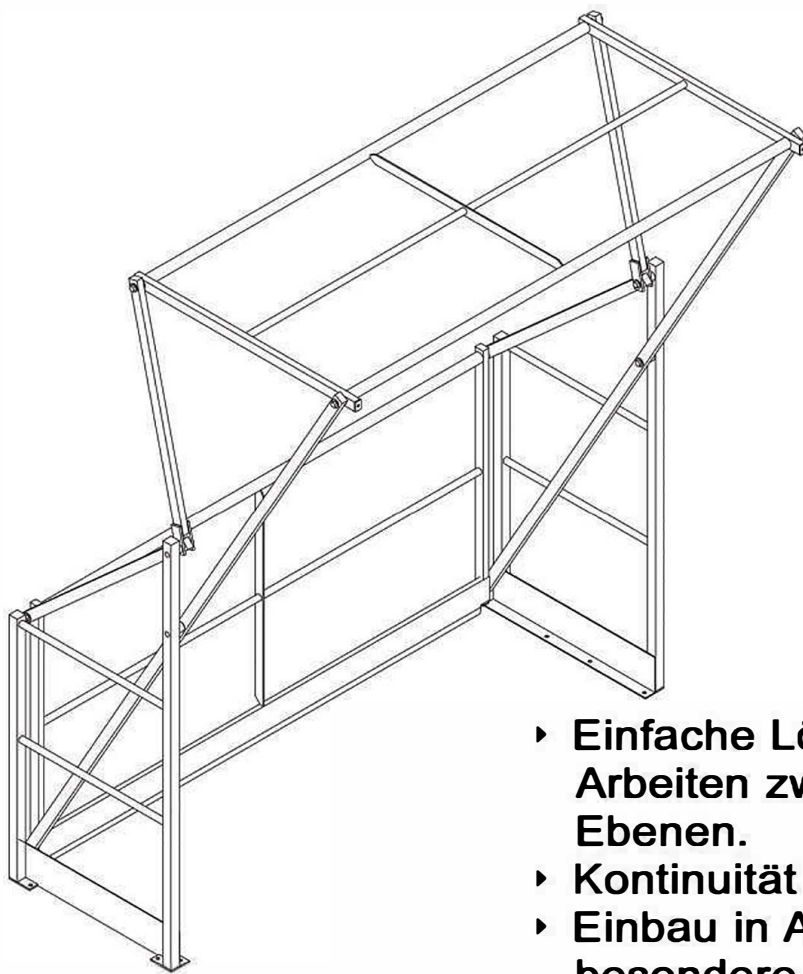

SG1

Für welche Arbeitssituation?

- Umsetzungen ohne besondere Einschränkungen.
- Lagerbühnen mit ausreichendem Freiraum (freie Höhe und Tiefe).

Z.A. la M tairie - Rue du Val d'Ardoux - F-45370 DRY
www.ac2m-sarl.fr +33 (0)2 38 59 97 99 ac2m@ac2m-sarl.fr

AC2M

SG1

- ▶ Einfache Lösung zur Sicherung der Arbeiten zwischen unterschiedlichen Ebenen.
- ▶ Kontinuität des Geländers.
- ▶ Einbau in Arbeitsbereichen ohne besondere Einschränkungen.
- ▶ Geeignet für hohe Lasten.
- ▶ Standardmaße oder maßgeschneidert.
- ▶ Verschiedene Ausführungen verfügbar.
- ▶ APAVE-zertifiziert.