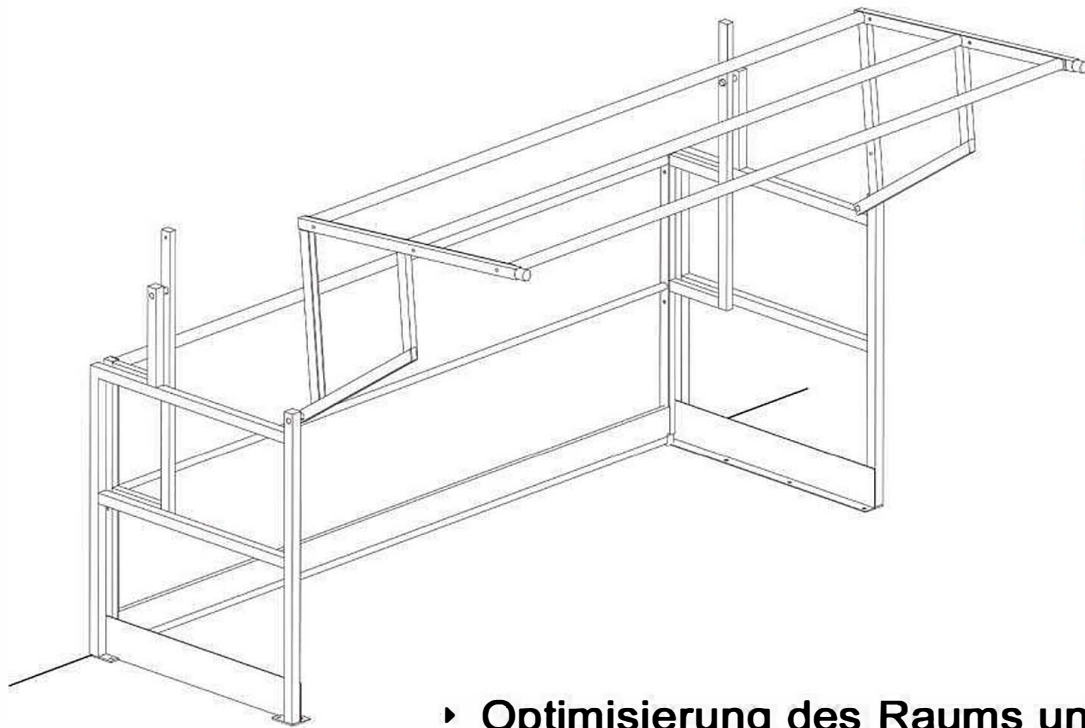

## Für welche Arbeitssituation?

- ▶ **Geschosse mit niedriger Decke.**
- ▶ **Komplexe Gestaltungen, Balken an der Absturzkante,...**

Z.A. la Métairie - Rue du Val d'Ardoux - F-45370 DRY  
www.ac2m-sarl.fr +33 (0)2 38 59 97 99 ac2m@ac2m-sarl.fr

# AC2M

- ▶ **Optimisierung des Raums unter niedriger Decke.**
- ▶ **Anpassbar an verschiedene Beschränkungen.**
- ▶ **Verschiedene Ausführungen verfügbar.**
- ▶ **Maßgeschneiderte Abmessungen.**

Z.A. la Métairie - Rue du Val d'Ardoux - F-45370 DRY  
www.ac2m-sarl.fr +33 (0)2 38 59 97 99 ac2m@ac2m-sarl.fr