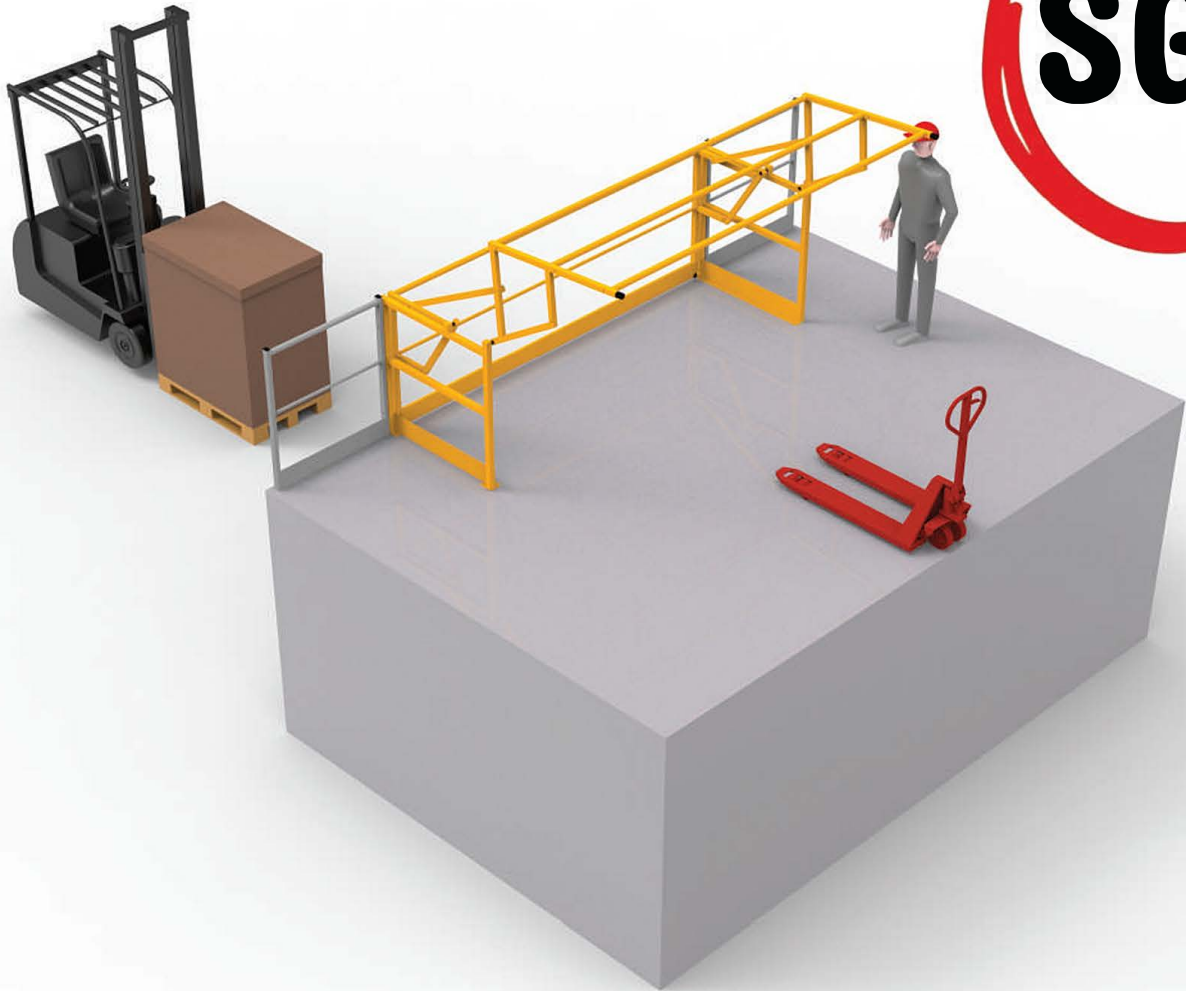

## Für welche Arbeitssituation?

- ▶ **Geschosse mit niedriger Decke.**
- ▶ **Komplexe Gestaltungen, Balken an der Absturzkante,...**

Z.A. la Métairie - Rue du Val d'Ardoux - F-45370 DRY  
www.ac2m-sarl.fr +33 (0)2 38 59 97 99 ac2m@ac2m-sarl.fr

# AC2M

- ▶ **Optimisierung des Raums unter niedriger Decke.**
- ▶ **Anpassbar an verschiedene Beschränkungen.**
- ▶ **Verschiedene Ausführungen verfügbar.**
- ▶ **Maßgeschneiderte Abmessungen.**

Z.A. la Métairie - Rue du Val d'Ardoux - F-45370 DRY  
www.ac2m-sarl.fr +33 (0)2 38 59 97 99 ac2m@ac2m-sarl.fr