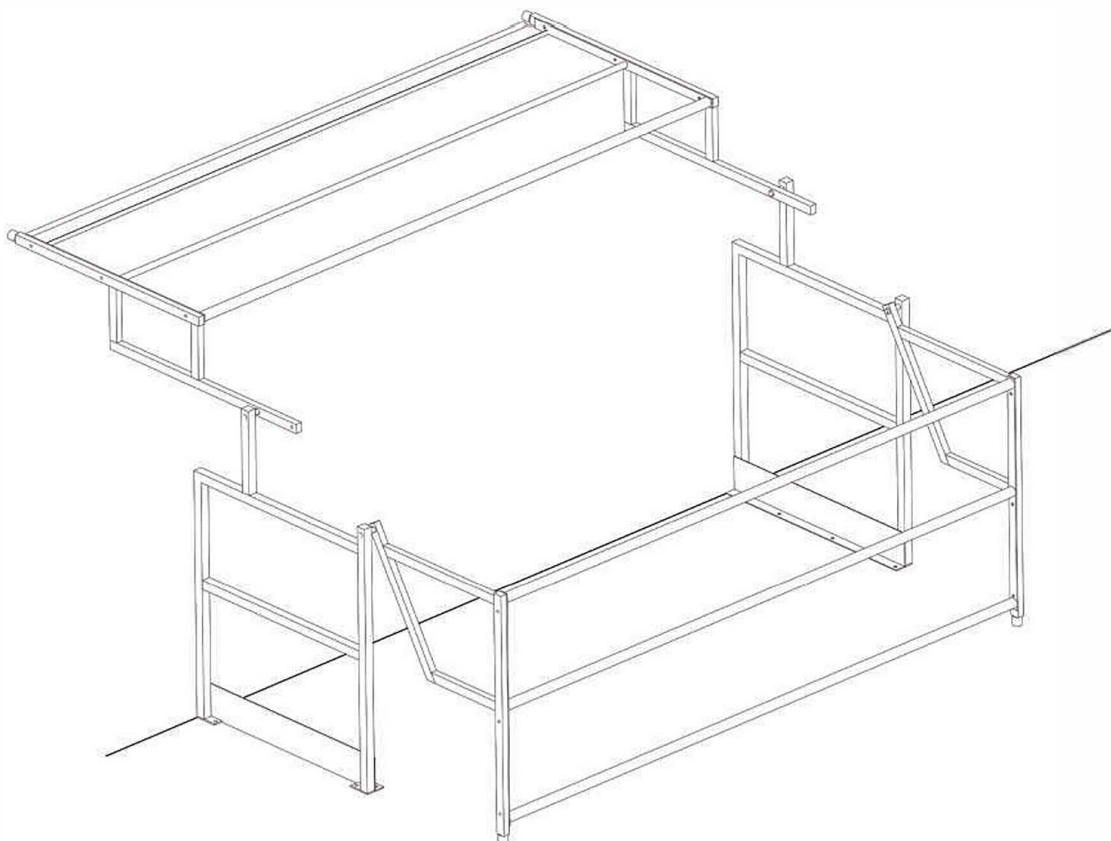

## Für welche Arbeitssituation?

- ▶ **Geschosse mit niedriger Decke.**
- ▶ **Komplexe Gestaltungen, Balken an der Absturzkante,...**

Z.A. la Métairie - Rue du Val d'Ardoux - F-45370 DRY  
www.ac2m-sarl.fr +33 (0)2 38 59 97 99 ac2m@ac2m-sarl.fr

# AC2M

- ▶ **Optimisierung des Raums unter niedriger Decke.**
- ▶ **Anpassbar an verschiedene Beschränkungen.**
- ▶ **Verschiedene Ausführungen verfügbar.**
- ▶ **Maßgeschneiderte Abmessungen.**

Z.A. la Métairie - Rue du Val d'Ardoux - F-45370 DRY  
www.ac2m-sarl.fr +33 (0)2 38 59 97 99 ac2m@ac2m-sarl.fr