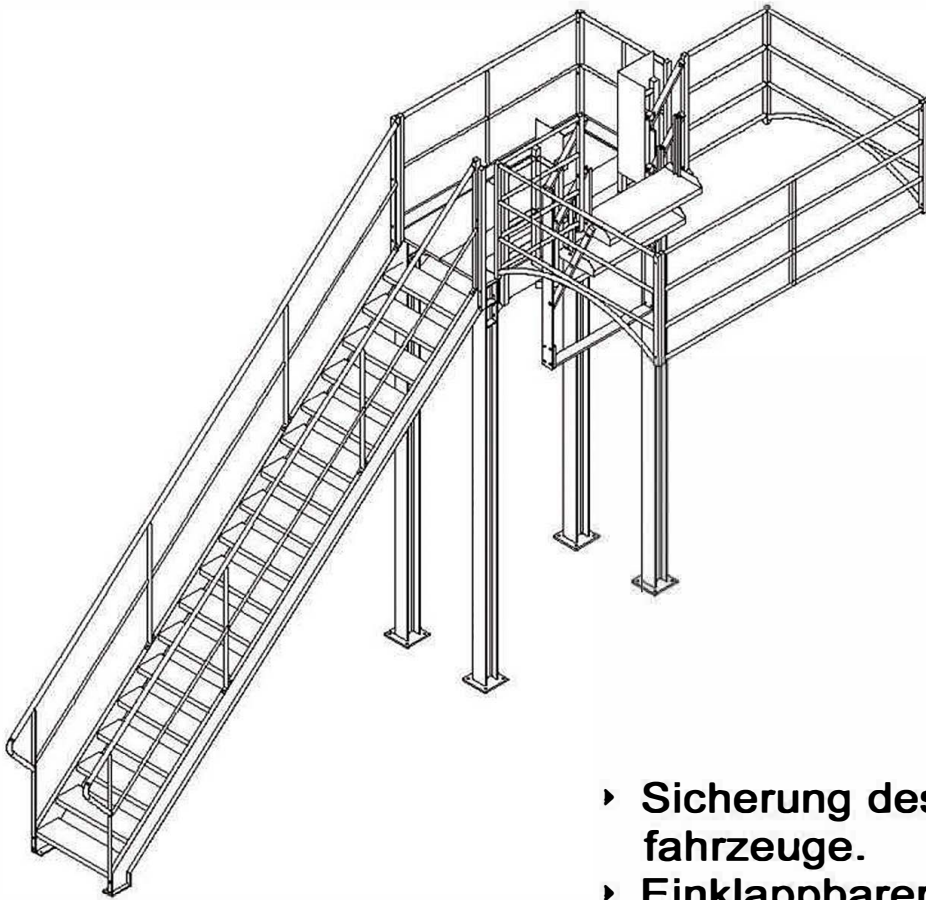

**Komplett-
anlage für
den Zugang
zum
Tankdom**

Für welche Arbeitssituation?

- Verladen von Tankfahrzeugen an einem Ort ohne Zugangsplattform.
- Absicherung des Zugangs auf Tankwagen oder Container.

Z.A. la Métairie - Rue du Val d'Ardoux - F-45370 DRY
www.ac2m-sarl.fr +33 (0)2 38 59 97 99 ac2m@ac2m-sarl.fr

AC2M

Komplett- anlage für den Zugang zum Tankdom

- ▶ Sicherung des Zugangs auf Tankfahrzeuge.
- ▶ Einklappbarer Schutzkorb.
- ▶ Klapptreppe mit oder ohne Stufen.
- ▶ Maßgeschneiderte Abmessungen.
- ▶ Verschieden Ausführungen verfügbar.