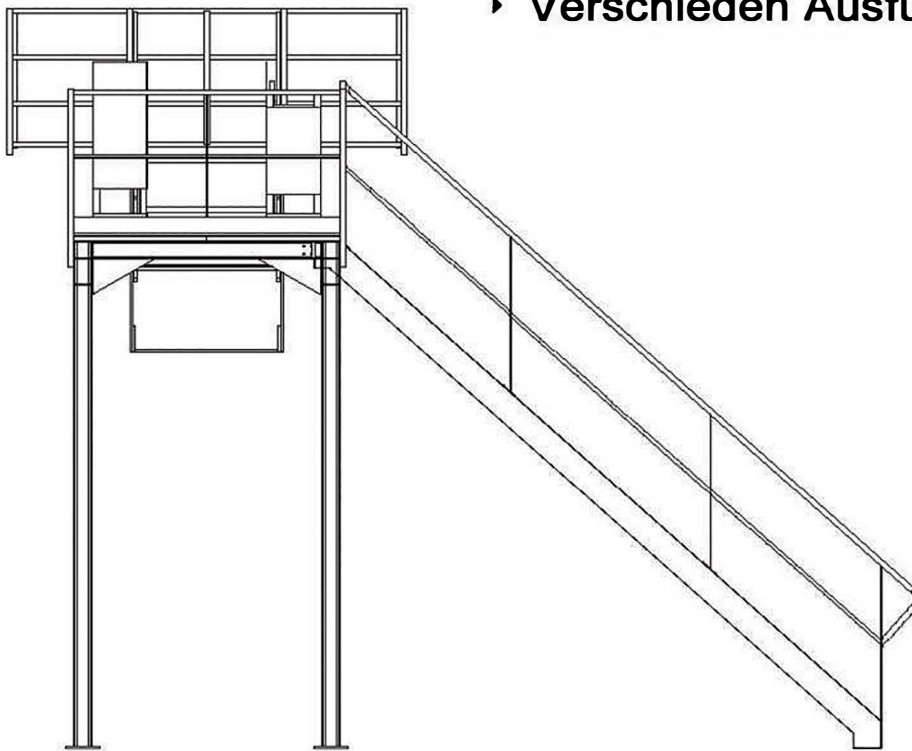

**Komplett-
anlage für
den Zugang
zum
Tankdom**

Für welche Arbeitssituation?

- Verladen von Tankfahrzeugen an einem Ort ohne Zugangsplattform.
- Absicherung des Zugangs auf Tankwagen oder Container.

Z.A. la Métairie - Rue du Val d'Ardoux - F-45370 DRY
www.ac2m-sarl.fr +33 (0)2 38 59 97 99 ac2m@ac2m-sarl.fr

AC2M

Komplett- anlage für den Zugang zum Tankdom

- ▶ Sicherung des Zugangs auf Tankfahrzeuge.
- ▶ Einklappbarer Schutzkorb.
- ▶ Klapptreppe mit oder ohne Stufen.
- ▶ Maßgeschneiderte Abmessungen.
- ▶ Verschieden Ausführungen verfügbar.