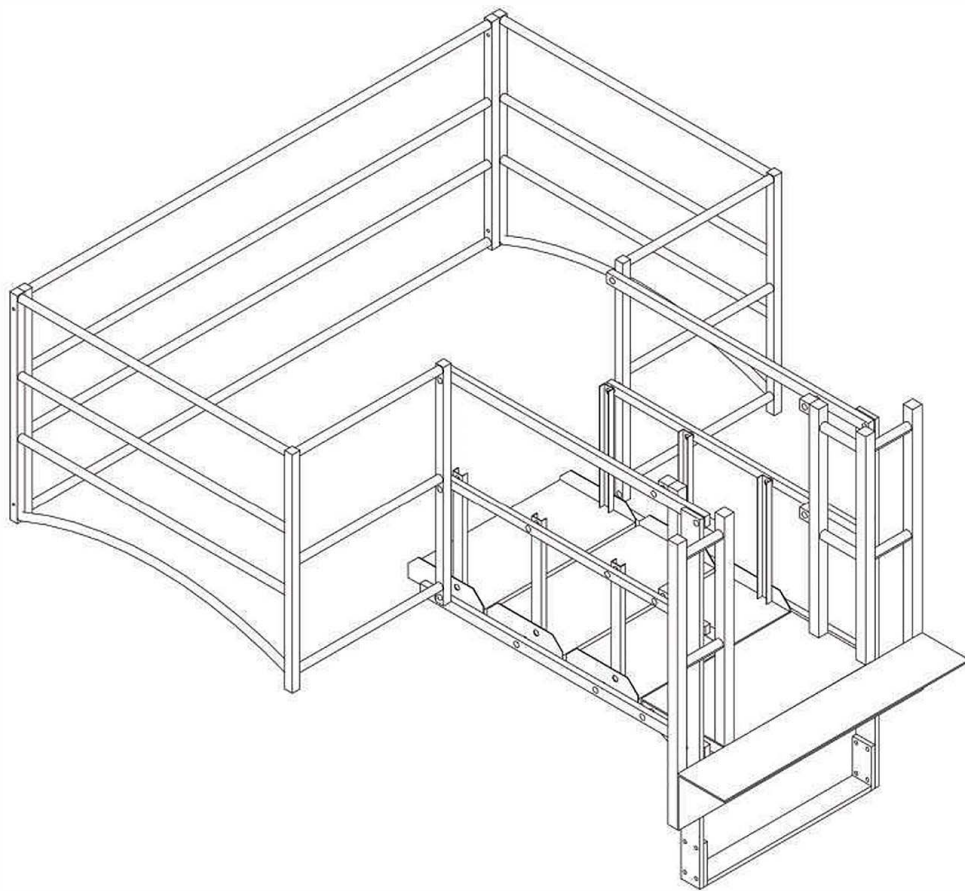

Klapptreppe

Für welche Arbeitssituation?

- › Tätigkeiten auf der Tankfahrzeugoberfläche mit Zugang von einem festen Standort aus.
- › Absicherung des Zugangs auf Tankwagen oder Container.

Z.A. la Métairie - Rue du Val d'Ardoux - F-45370 DRY
www.ac2m-sarl.fr +33 (0)2 38 59 97 99 ac2m@ac2m-sarl.fr

AC2M

Klapptreppe

- ▶ Sicherung des Aufstiegs auf Tankfahrzeuge.
- ▶ Ausklappbarer Schutzkorb.
- ▶ Mit oder ohne Stufen.
- ▶ Maßgeschneiderte Ausführung.
- ▶ Verschiedene Oberflächenverarbeitungen verfügbar.