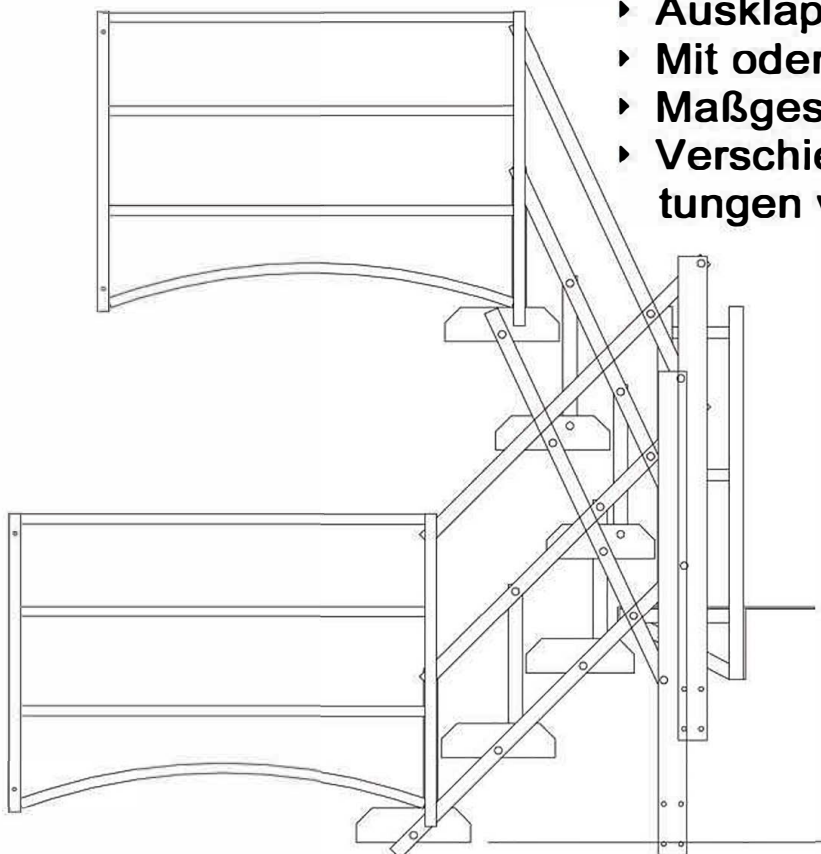

Klapptreppe

Für welche Arbeitssituation?

- › Tätigkeiten auf der Tankfahrzeugoberfläche mit Zugang von einem festen Standort aus.
- › Absicherung des Zugangs auf Tankwagen oder Container.

Z.A. la Métairie - Rue du Val d'Ardoux - F-45370 DRY
www.ac2m-sarl.fr +33 (0)2 38 59 97 99 ac2m@ac2m-sarl.fr

AC2M

Klapptreppe

- ▶ Sicherung des Aufstiegs auf Tankfahrzeuge.
- ▶ Ausklappbarer Schutzkorb.
- ▶ Mit oder ohne Stufen.
- ▶ Maßgeschneiderte Ausführung.
- ▶ Verschiedene Oberflächenverarbeitungen verfügbar.