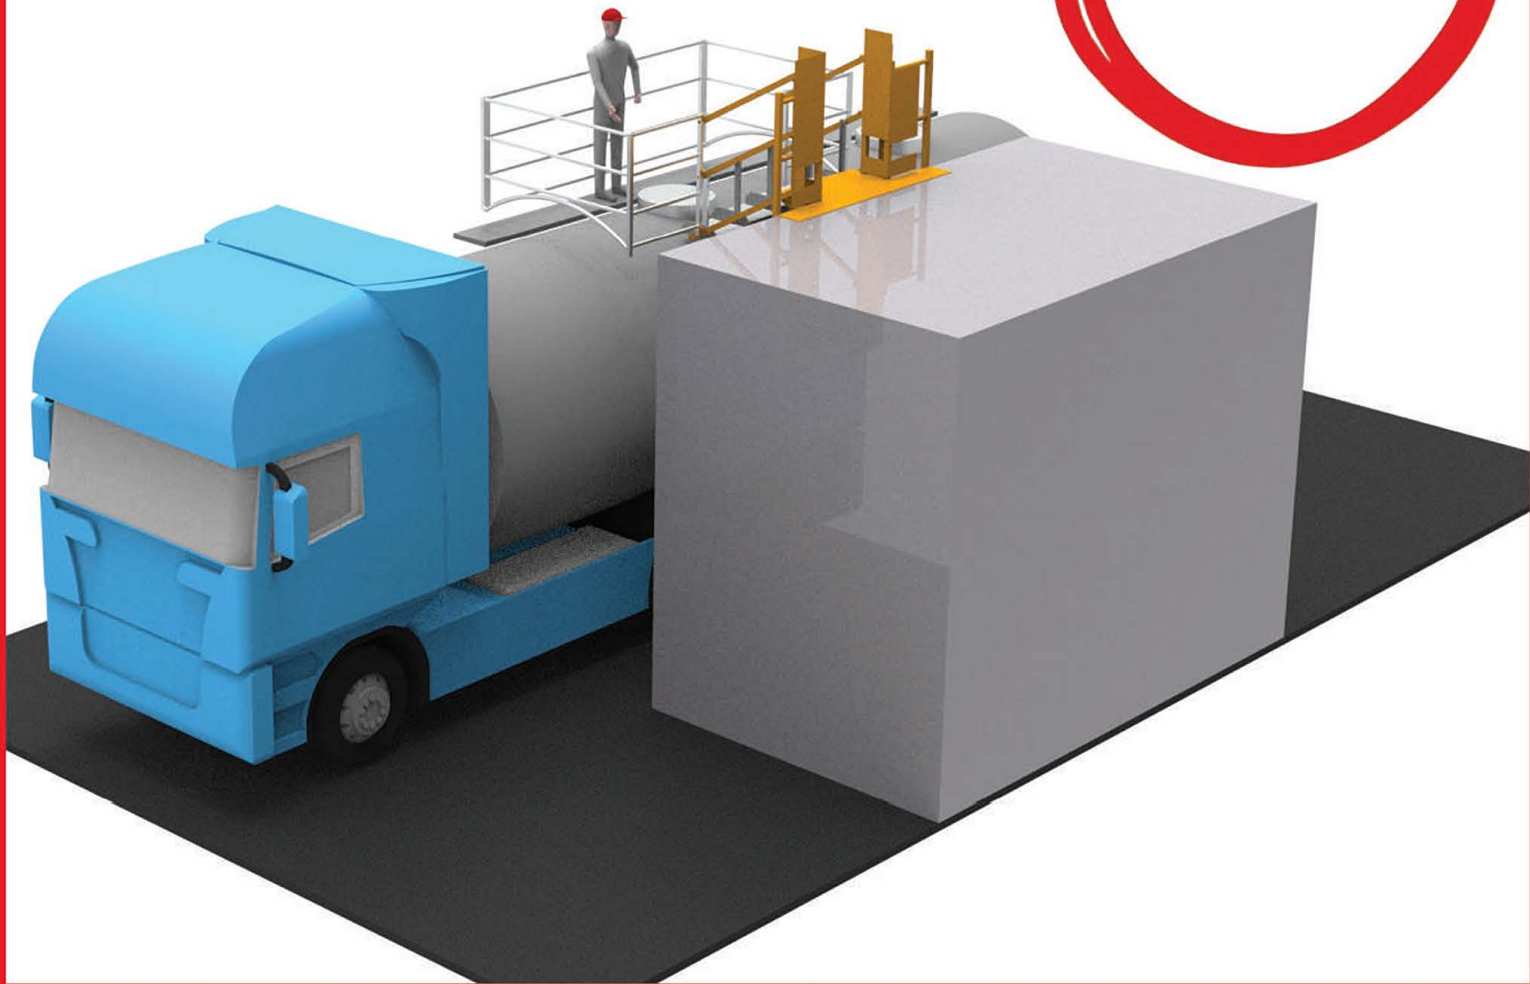

Klapptreppe

Für welche Arbeitssituation?

- › Tätigkeiten auf der Tankfahrzeugoberfläche mit Zugang von einem festen Standort aus.
- › Absicherung des Zugangs auf Tankwagen oder Container.

Z.A. la Métairie - Rue du Val d'Ardoux - F-45370 DRY
www.ac2m-sarl.fr +33 (0)2 38 59 97 99 ac2m@ac2m-sarl.fr

AC2M

Klapptreppe

- ▶ Sicherung des Aufstiegs auf Tankfahrzeuge.
- ▶ Ausklappbarer Schutzkorb.
- ▶ Mit oder ohne Stufen.
- ▶ Maßgeschneiderte Ausführung.
- ▶ Verschiedene Oberflächenverarbeitungen verfügbar.