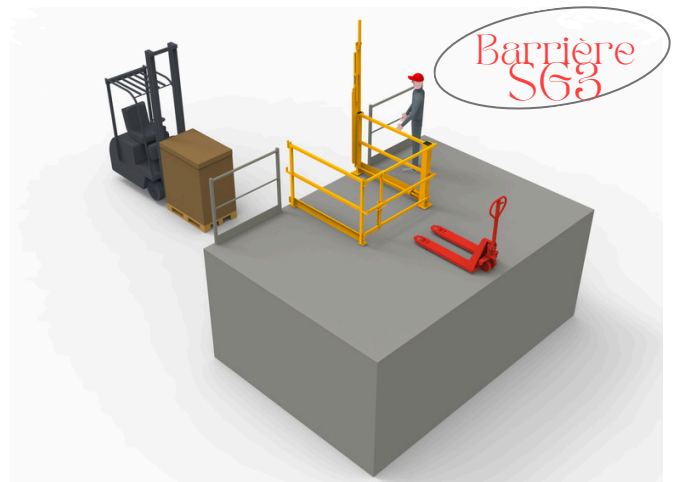

Février 2025

BE SAFE
AC2M

Point sécurité du mois :

Lundi	Mardi	Mercredi	Jeudi	Vendredi	Samedi	Dimanche
					01	02
03	Journée mondiale contre le cancer 04	05	Journées mondiales sans téléphone mobile 06	Journées mondiales sans téléphone mobile 07	Journées mondiales sans téléphone mobile 08	09
10	11	12	13	14	15	16
17	18	19	20	21	22	23
24	25	26	27	28	Journée mondiale du compliment 01	02

Notes