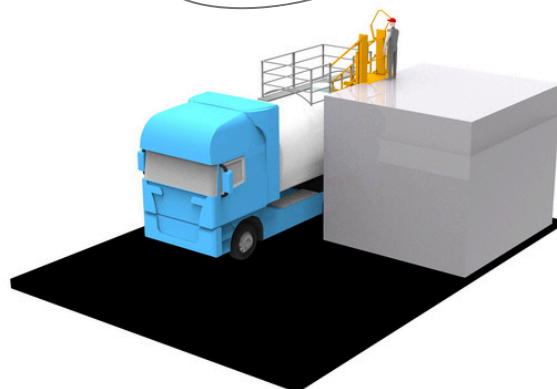

Point sécurité du mois :

Lundi	Mardi	Mercredi	Jeudi	Vendredi	Samedi	Dimanche
		Début de octobre rose 				
				Journée mondiale du sourire		
				Journée mondiale de la santé mentale		
	  14 > 16 Oct. 2025					
						  Change ment d'heure !

Notes

Passerelle
abattante